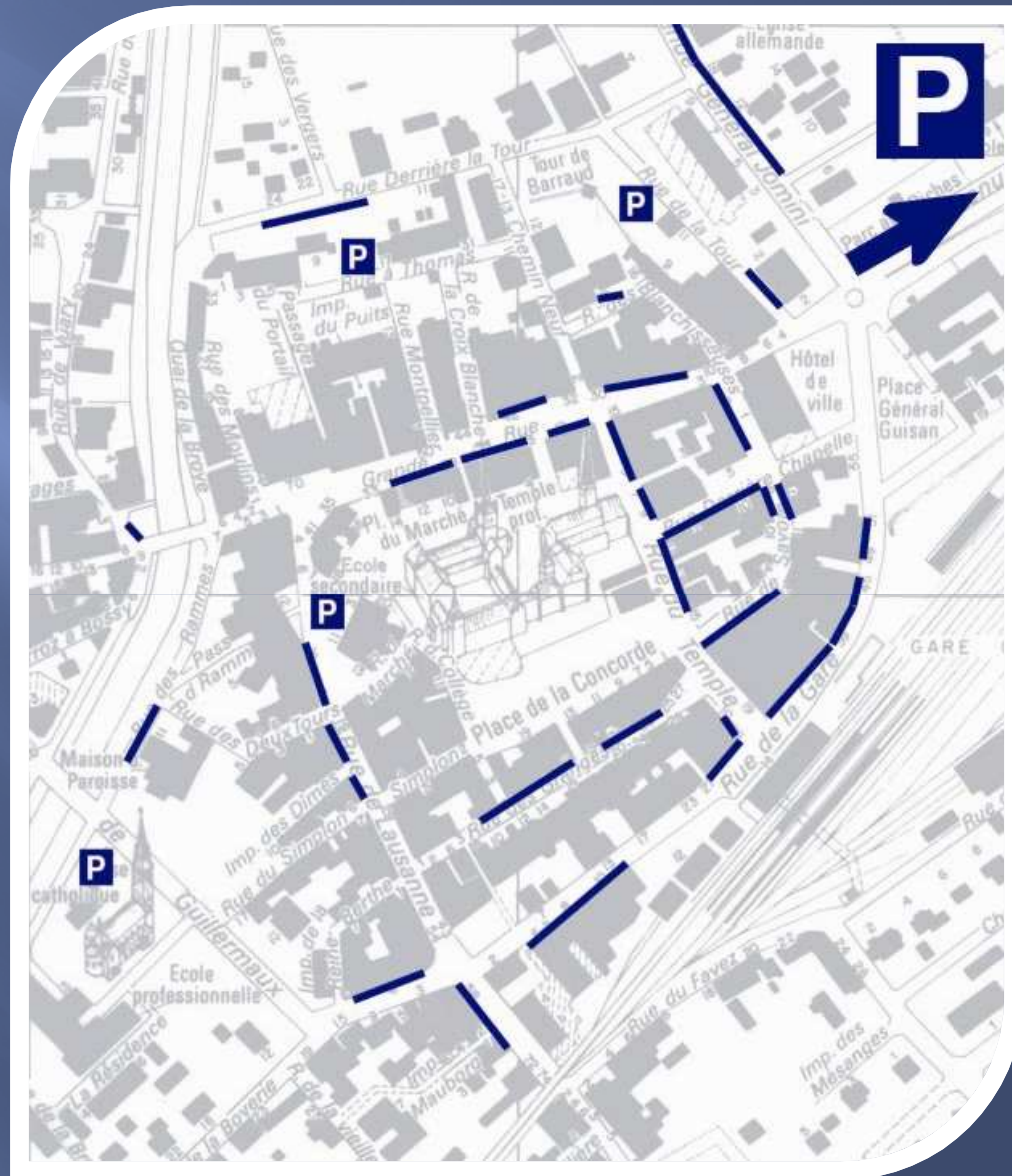

Prendre un ticket de parcage même en cas de stationnement de moins de 90 minutes !

Recharge strictement interdite !

Parc de la Gare

Se référer aux instructions données sur les horodateurs PARK and RAIL.

Zone Bleue

Réglage du disque de stationnement :

la flèche doit être placée sur
le trait qui suit celui de
l'heure d'arrivée effective.

Exemple

Heure d'arrivée : 14 h 10

Mettre le disque sur : 14 h 30

Autorisation de parquer : 15 h 30
(soit 80 minutes).

Place des Tireurs à la Cible

Située à l'Avenue de la Promenade,
à 3 minutes du centre ville,
cette place offre 350 places gratuites.

En cas de stationnement prolongé, prendre
contact avec la police administrative.