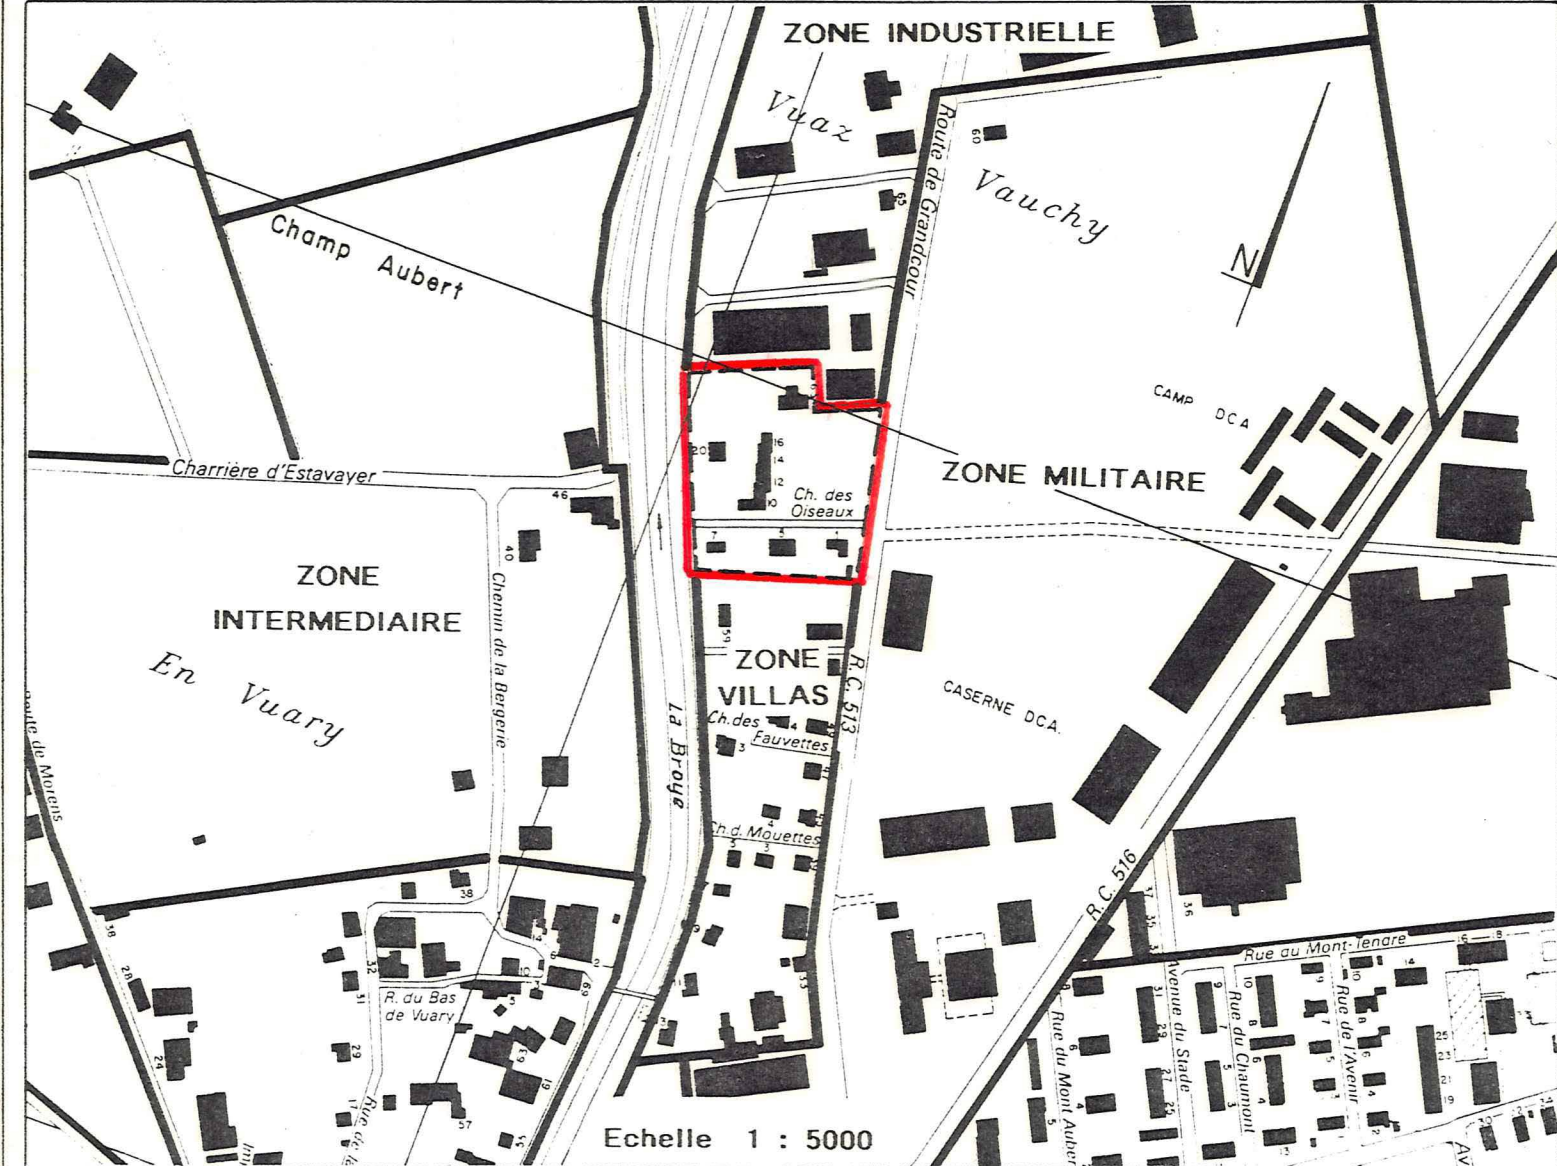

CANTON DE VAUD

COMMUNE DE PAYERNE

PLAN PARTIEL D'AFFECTATION

" Route de Grandcour "
" Chemin des Oiseaux "

Echelle 1:500

COORDONNEES MOYENNES 561 600/186 500

COMMUNE DE PAYERNE
Service des travaux
1530 PAYERNE
Tél. 037 626 530
Fax 037 626 526

R. Huguelet D. Blanc

LEGENDE

- PERIMETRE DU PLAN PARTIEL D'AFFECTATION 14' 463 m²
- Périmètre du plan de quartier "Route de Grandcour", approuvé le 22 mai 1981 par le Conseil d'Etat
- Transfert de la zone industrielle dans le périmètre du plan partiel d'affectation
- VOIE DE CIRCULATION