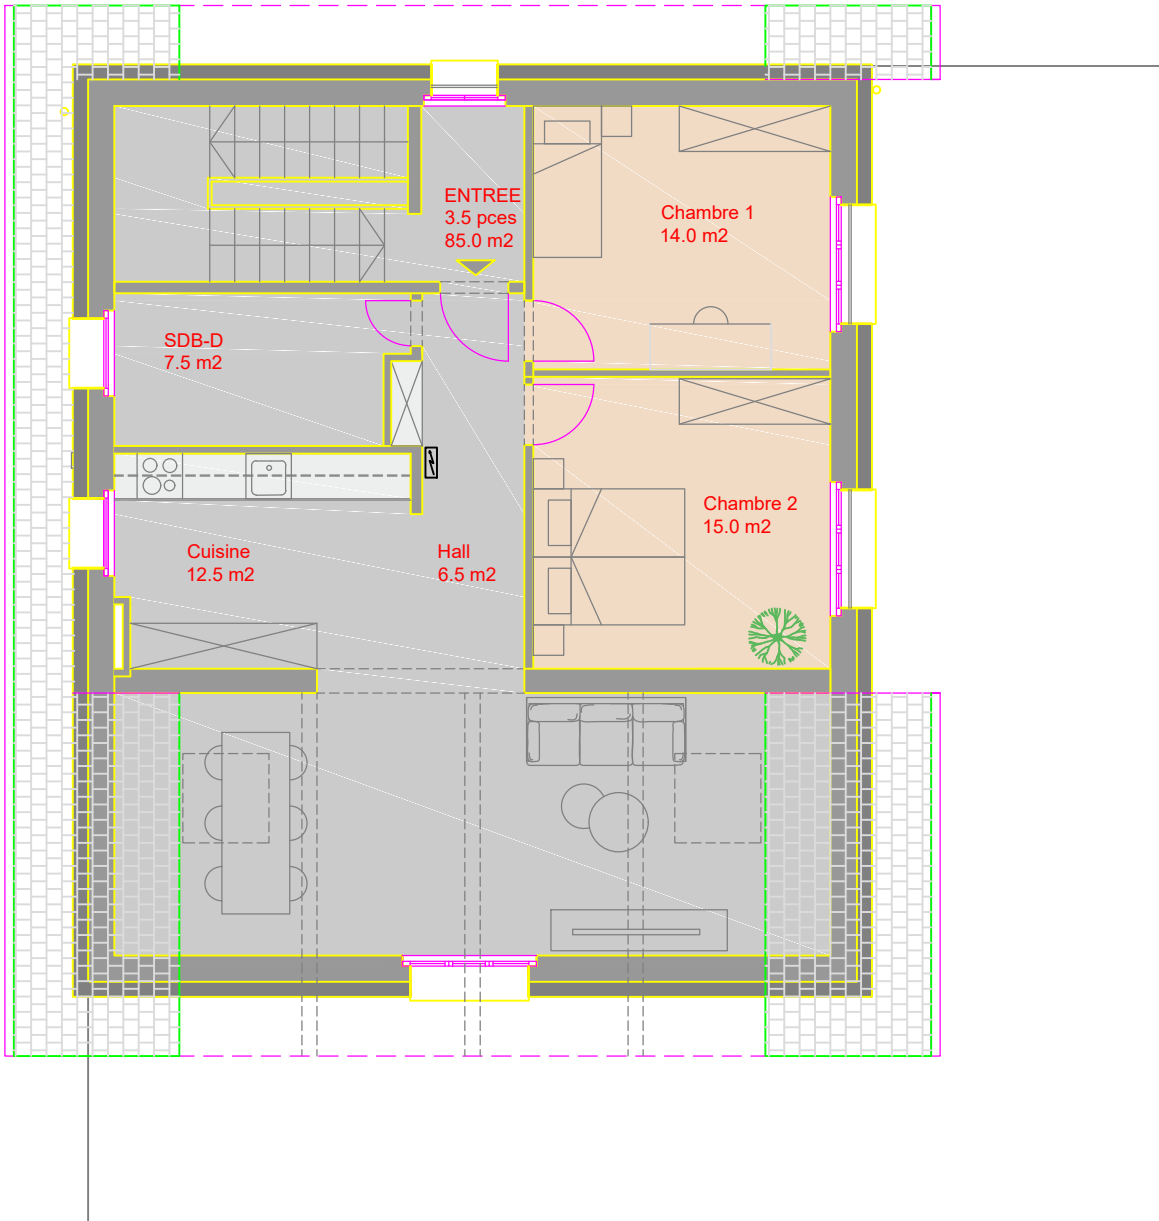

Combles

Appartement
3.5 pces
85.0 m²

Payerne	BATIMENT RUE DE LA BOVERIE 37 A PAYERNE		
	PLAN COMBLES - APPARTEMENT		
	Plan Location		
	DATE : 10.12.2019	ECH.: 1/100	
	Mod. : 16.03.2021	DESSIN :SN	