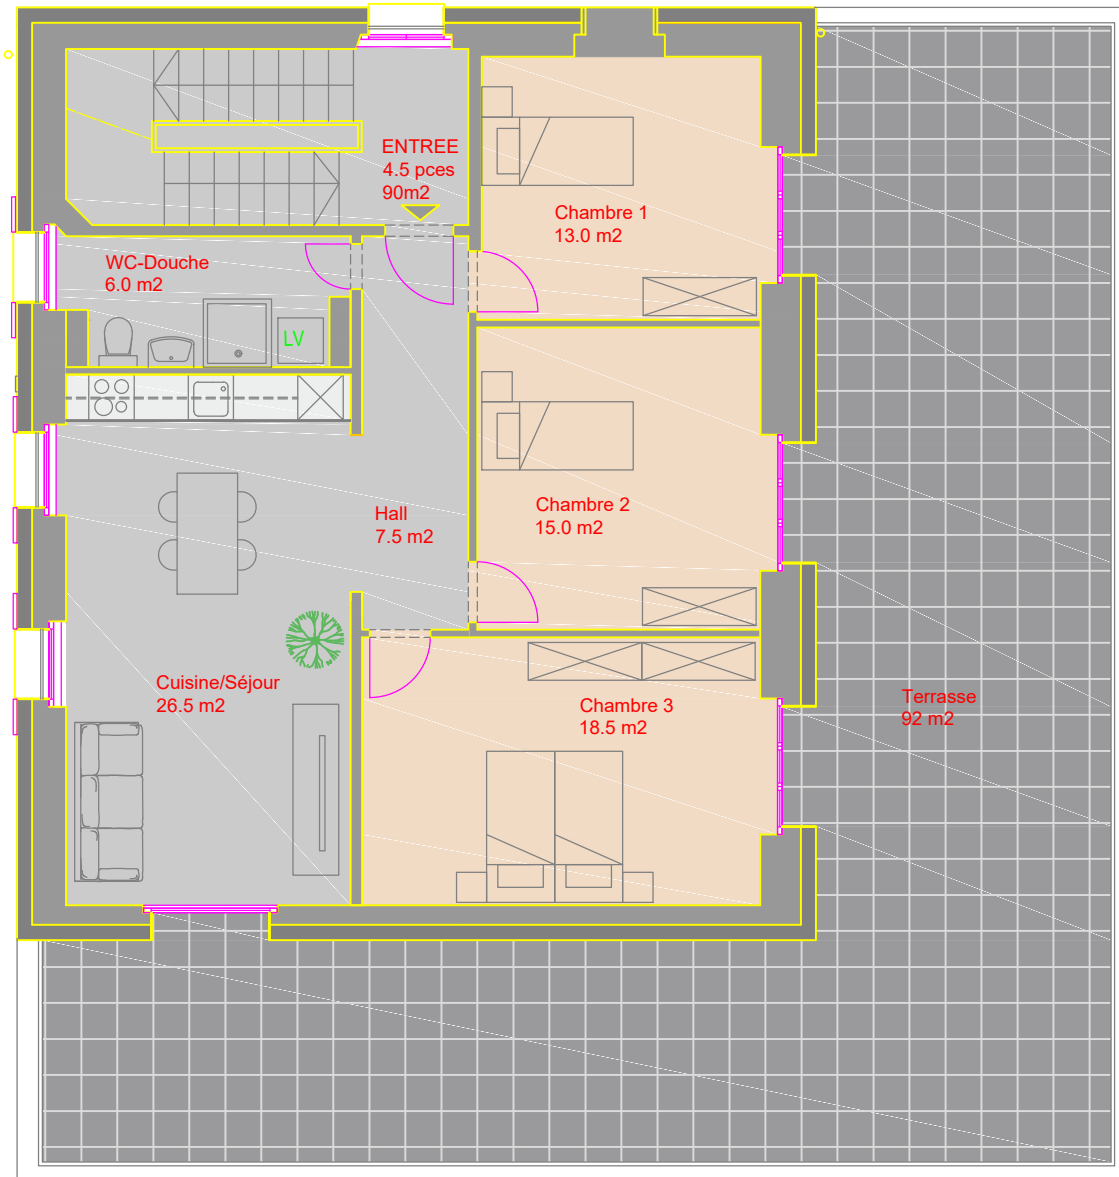

1er Etage

Appartement
4.5 pces
90 m²

	BATIMENT RUE DE LA BOVERIE 37 A PAYERNE	
	PLAN ETAGE 1er - APPARTEMENT	
	Plan Location	
	DATE : 10.12.2019	ECH.: 1/100
	Mod. : 16.03.2021	DESSIN :SN