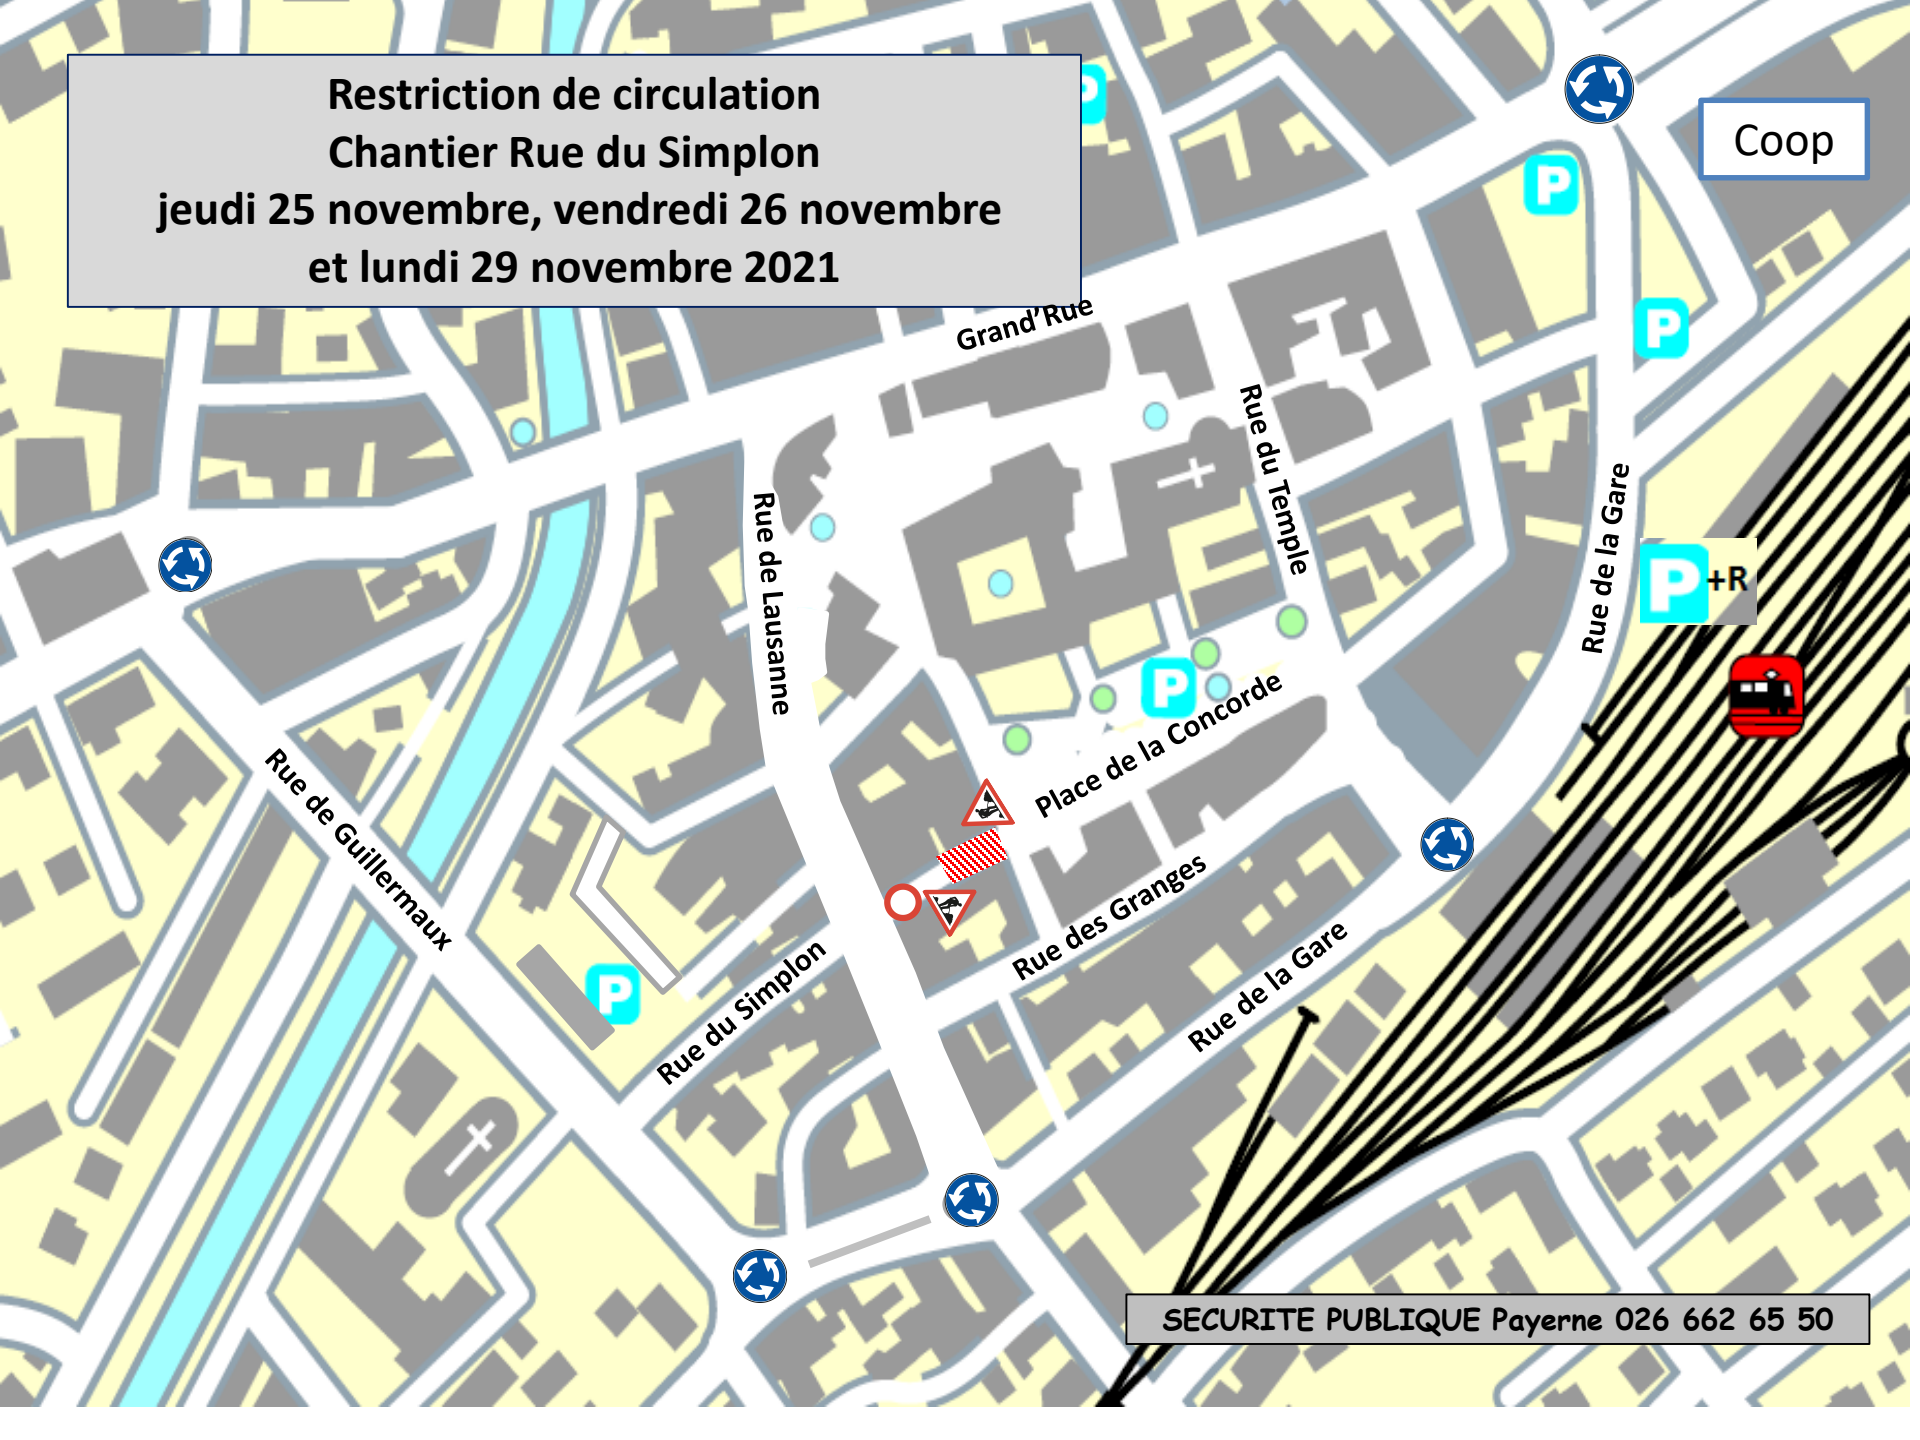

**Restriction de circulation
Chantier Rue du Simplon
jeudi 25 novembre, vendredi 26 novembre
et lundi 29 novembre 2021**

SECURITE PUBLIQUE Payerne 026 662 65 50