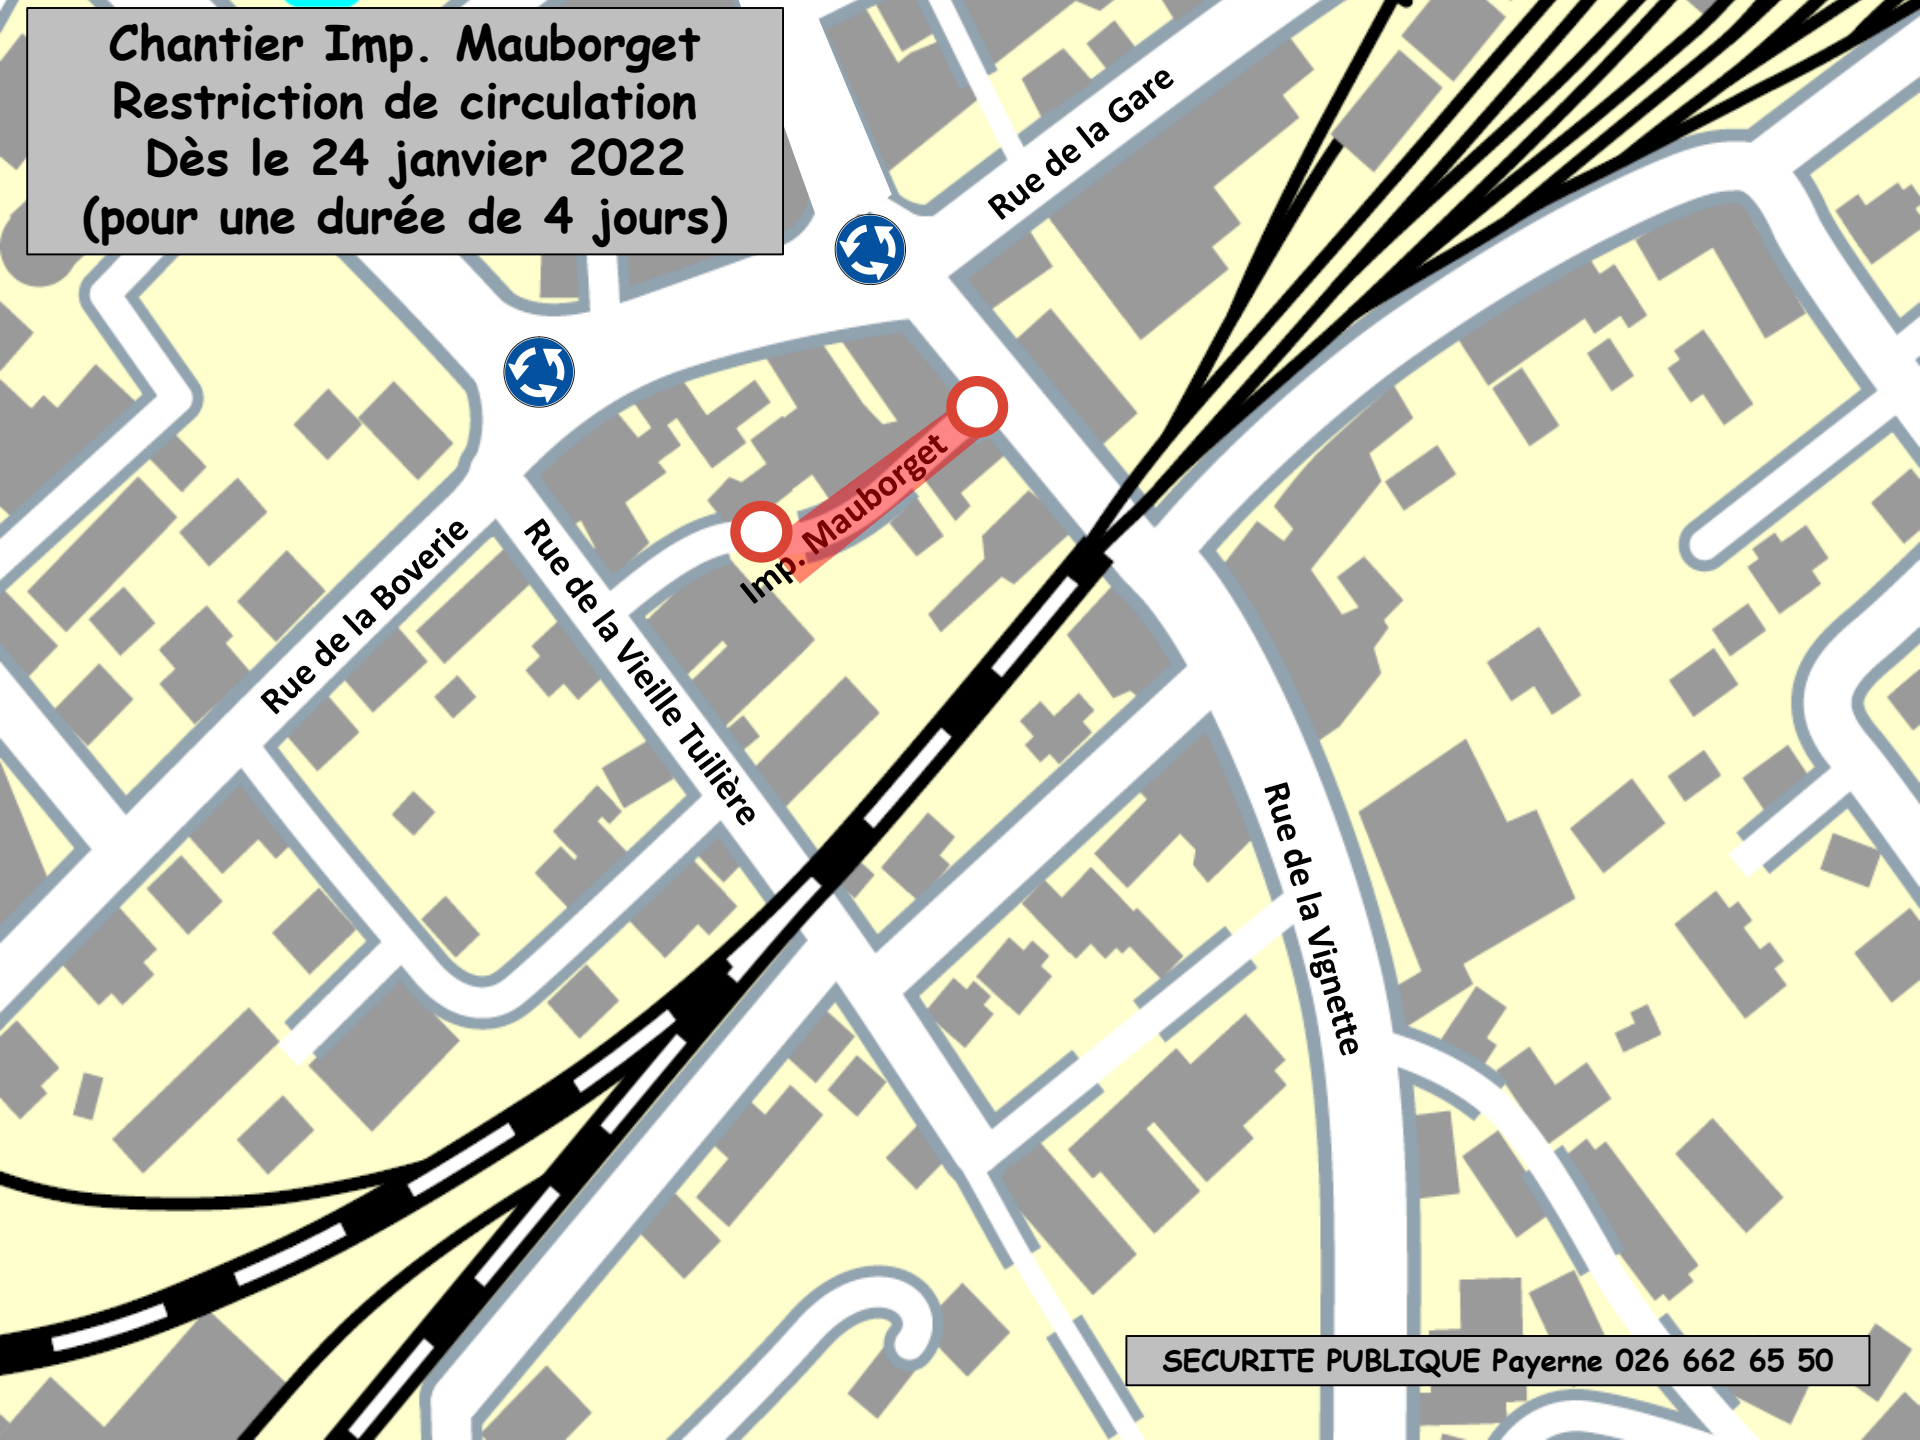

Chantier Imp. Mauborget
Restriction de circulation
Dès le 24 janvier 2022
(pour une durée de 4 jours)

SECURITE PUBLIQUE Payerne 026 662 65 50