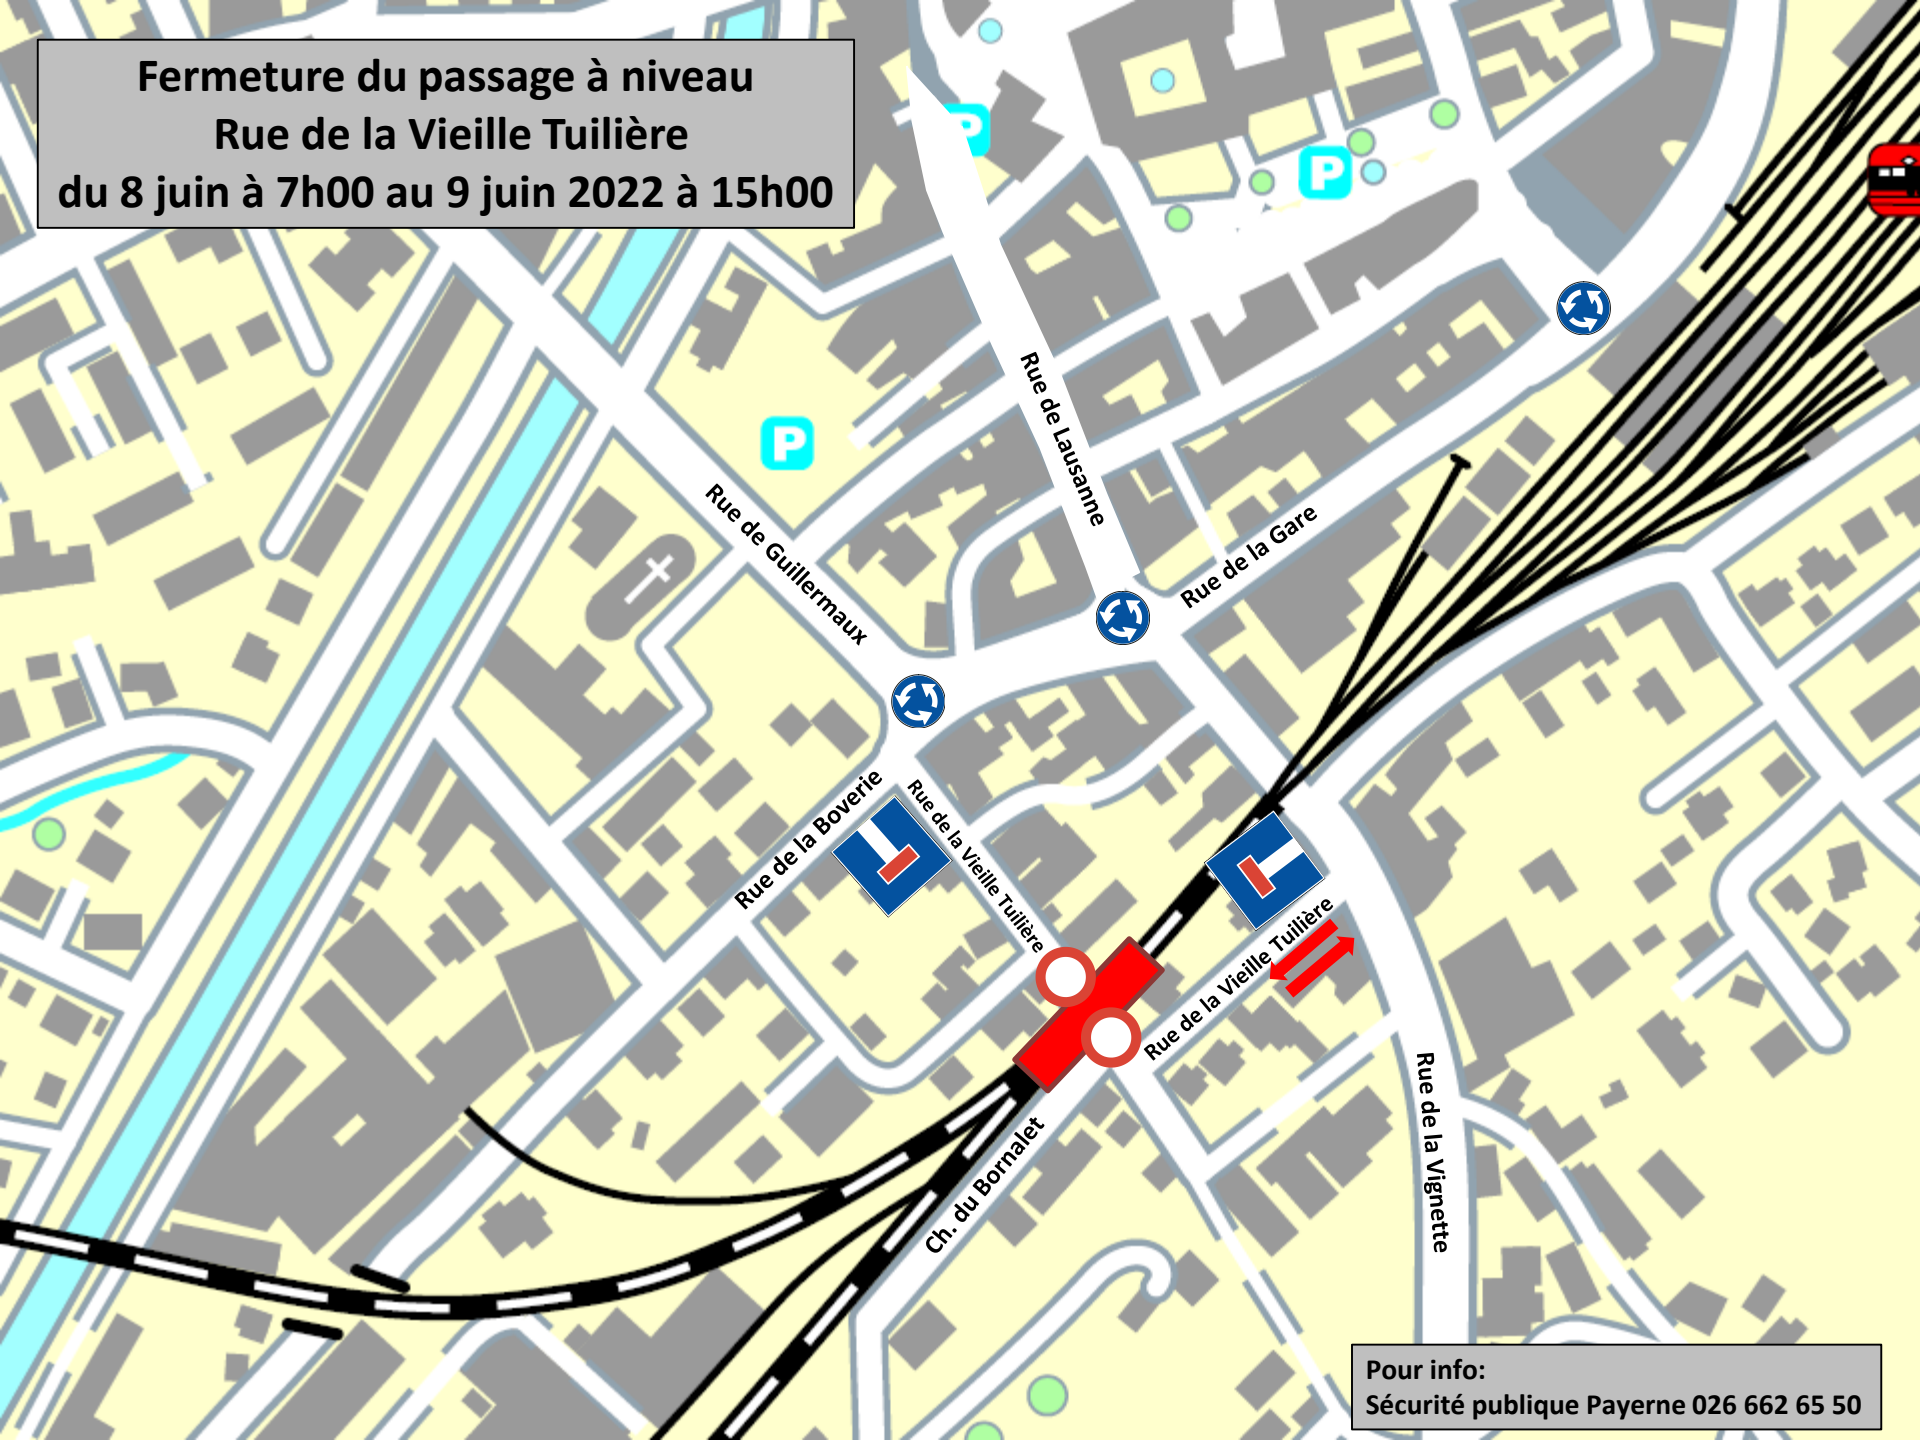

**Fermeture du passage à niveau
Rue de la Vieille Tuilière
du 8 juin à 7h00 au 9 juin 2022 à 15h00**

Pour info:
Sécurité publique Payerne 026 662 65 50