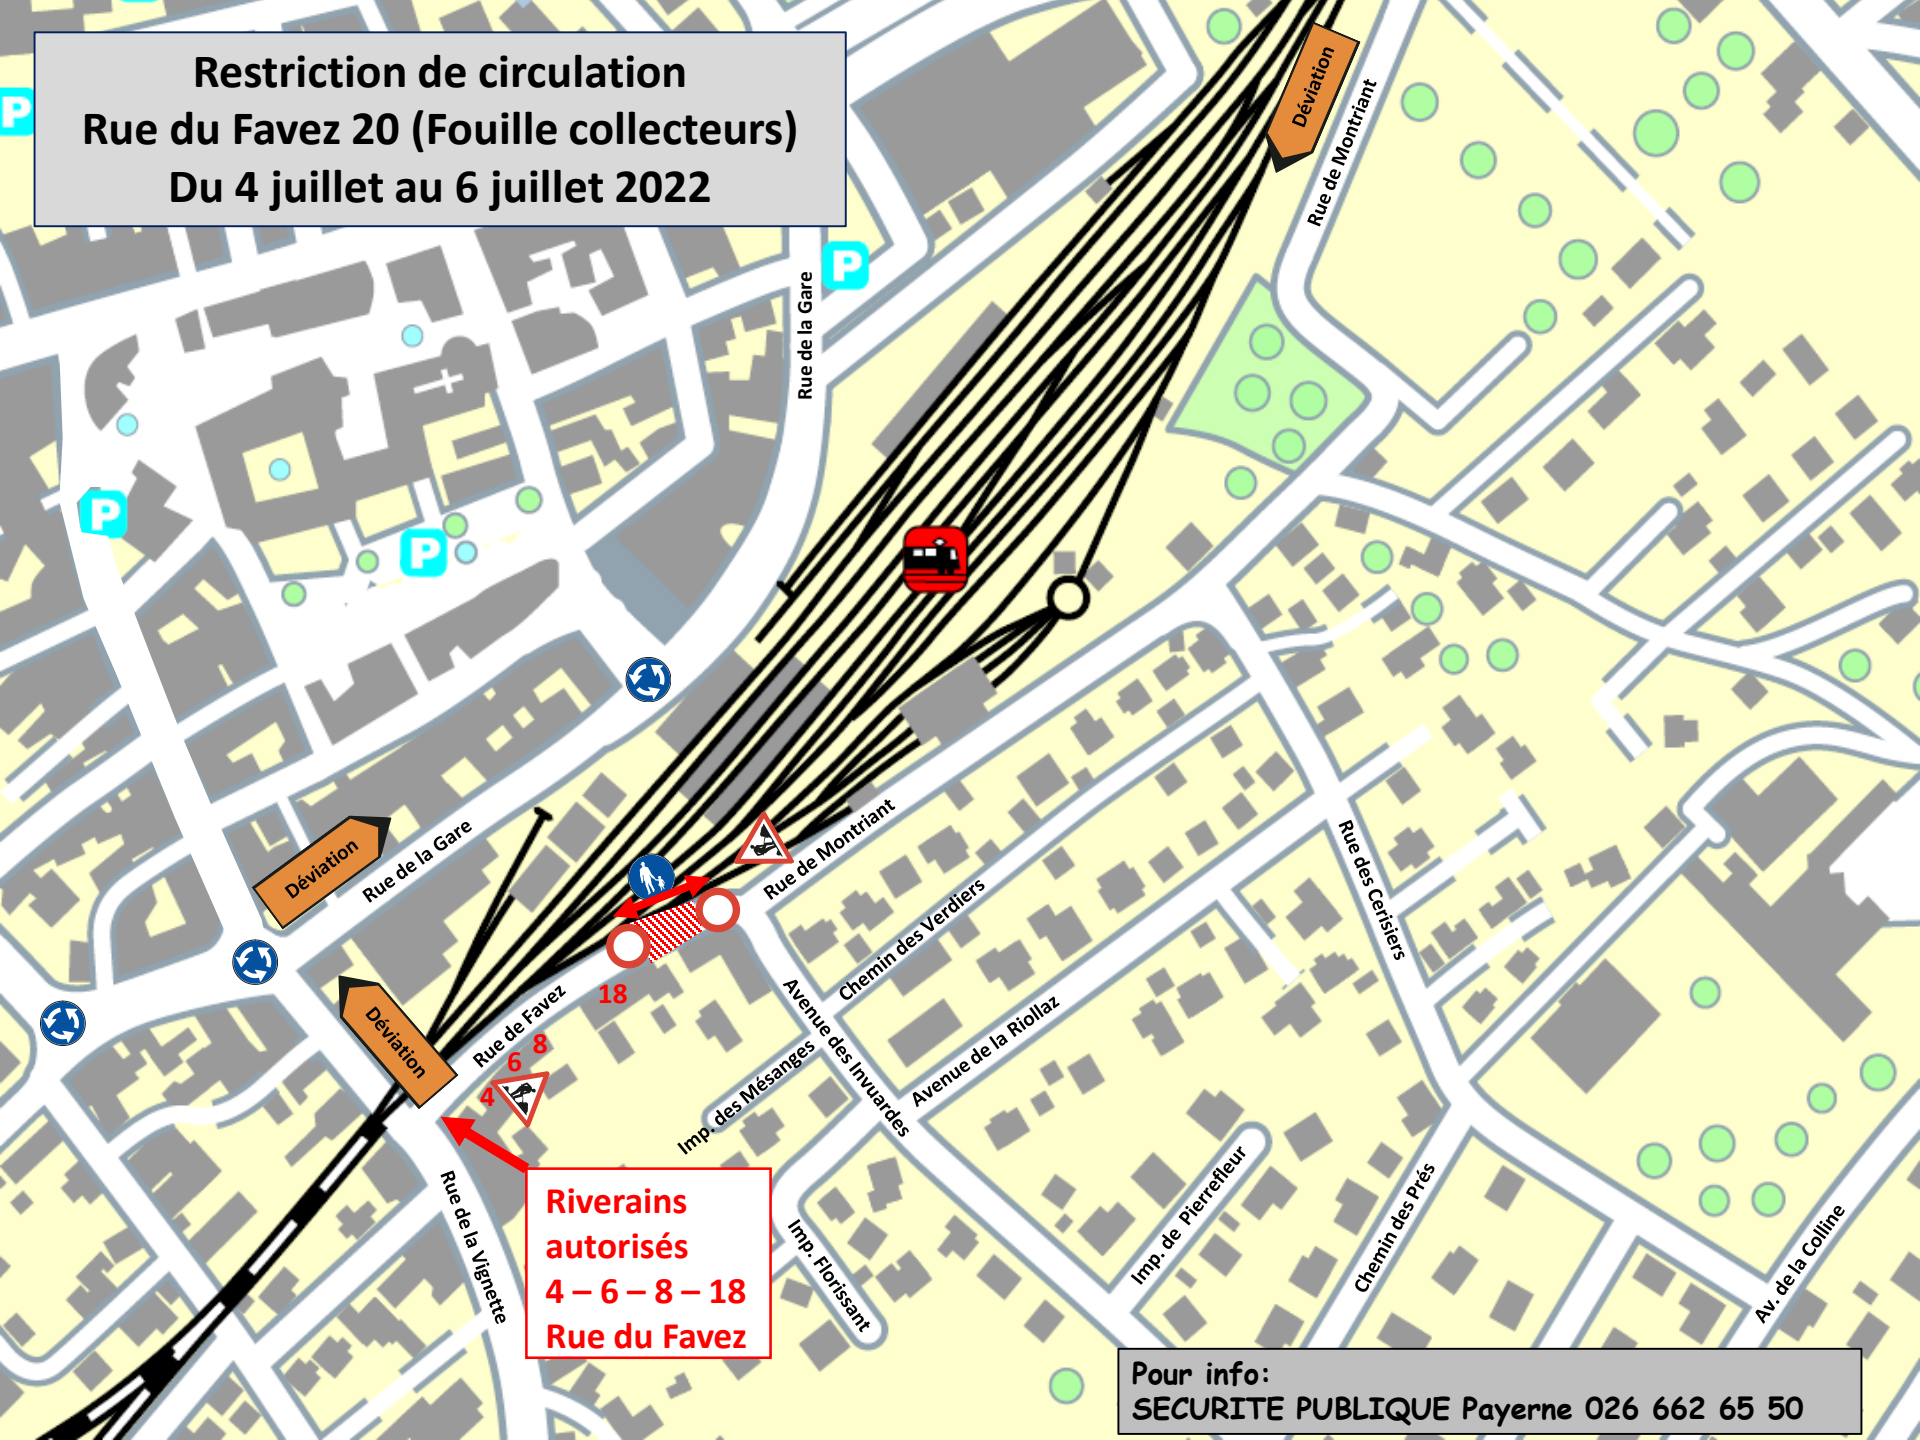

Restriction de circulation
Rue du Favez 20 (Fouille collecteurs)
Du 4 juillet au 6 juillet 2022

Riverains autorisés
4 - 6 - 8 - 18
Rue du Favez

Pour info:
SECURITE PUBLIQUE Payerne 026 662 65 50