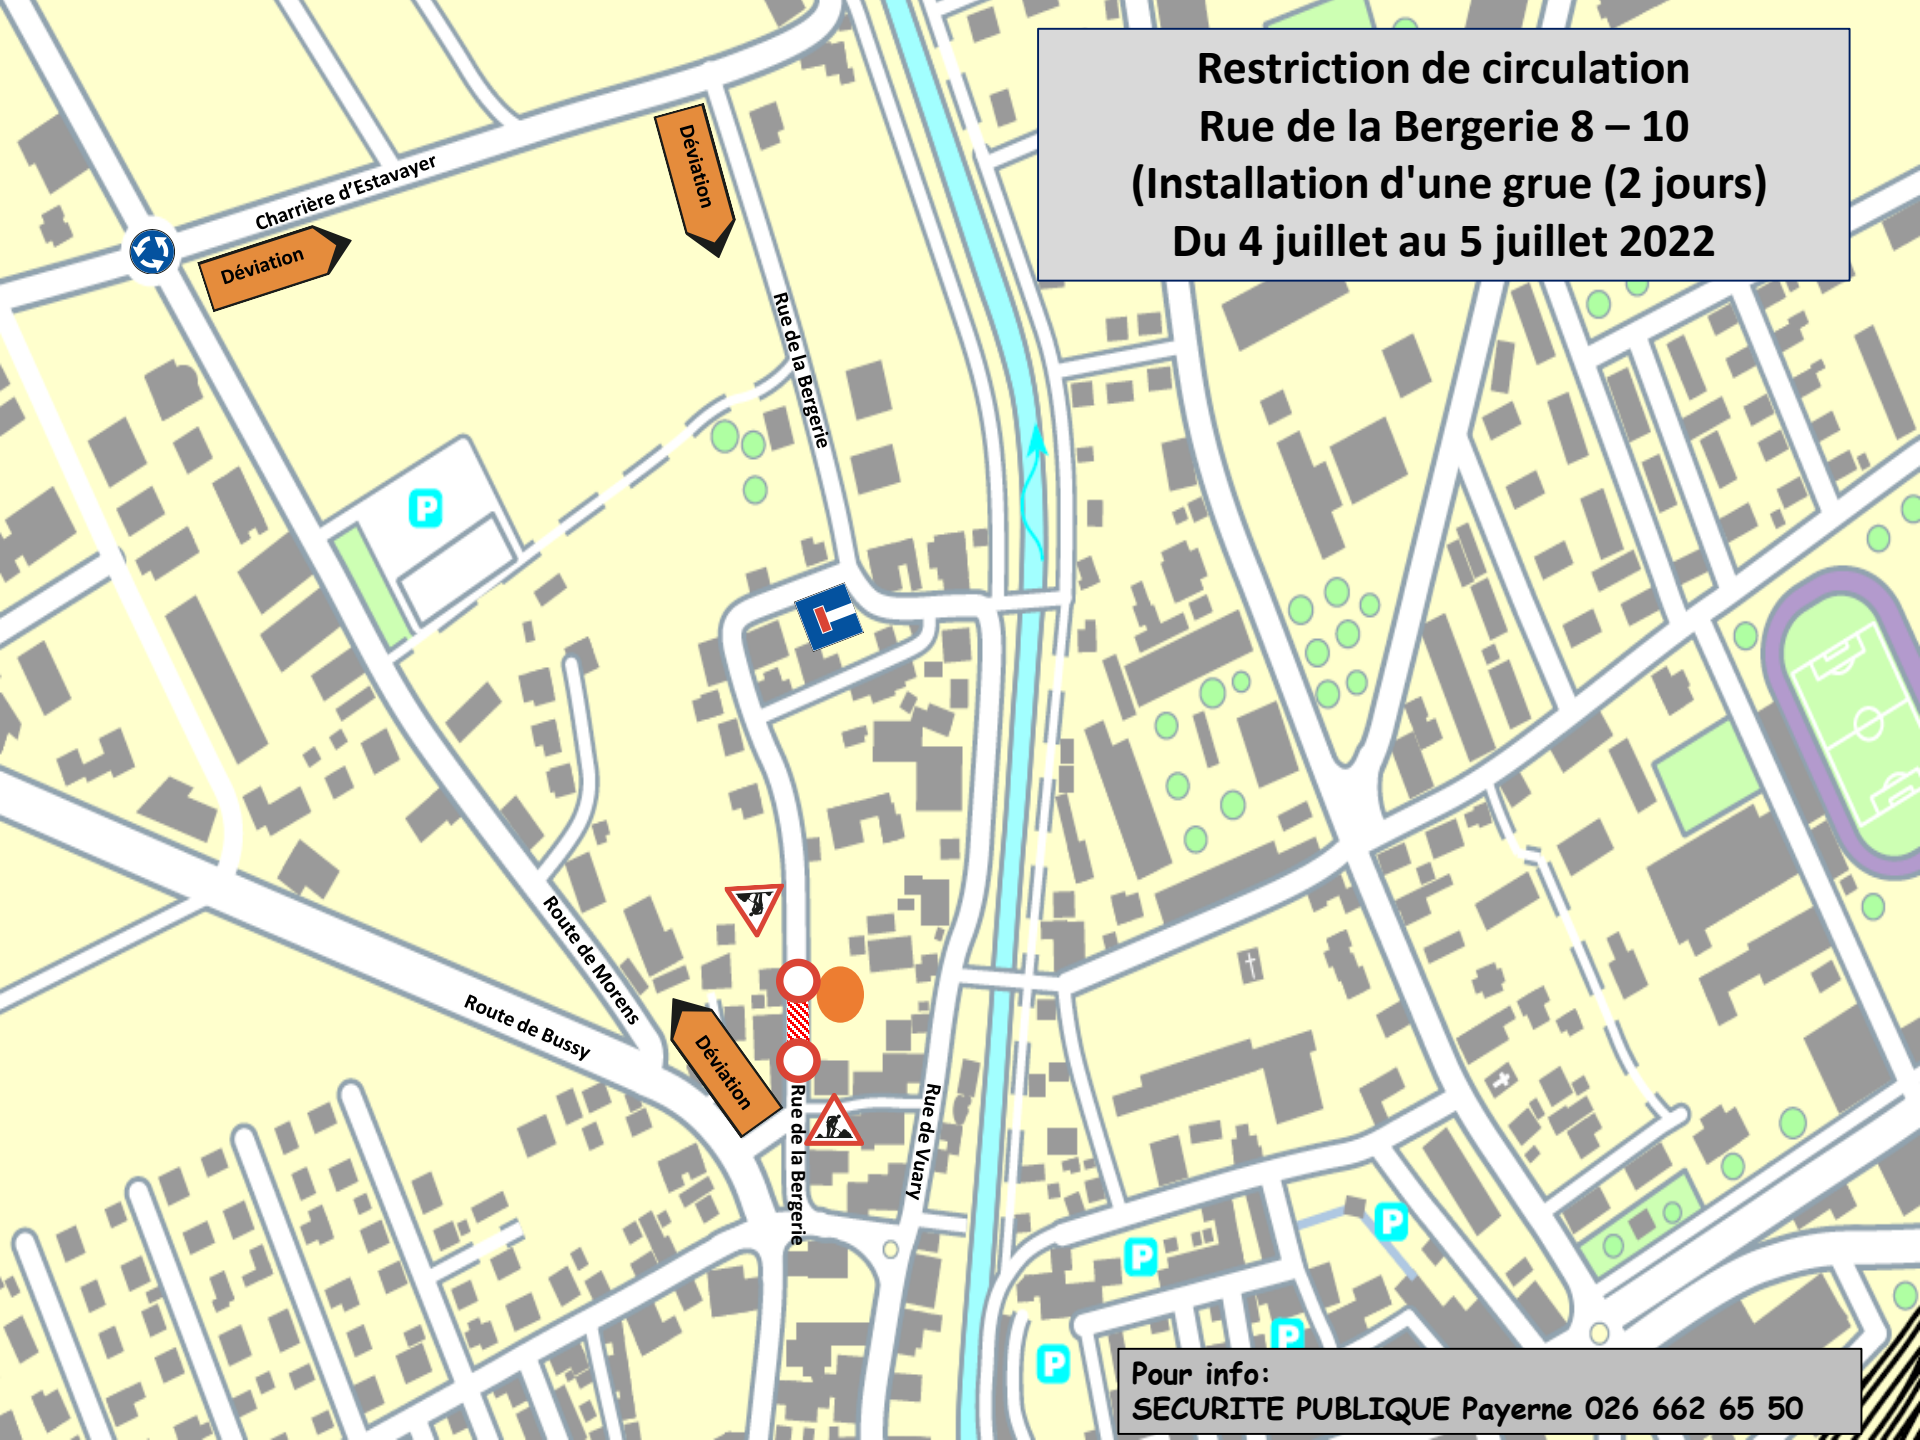

**Restriction de circulation
Rue de la Bergerie 8 – 10
(Installation d'une grue (2 jours)
Du 4 juillet au 5 juillet 2022**

**Pour info:
SECURITE PUBLIQUE Payerne 026 662 65 50**