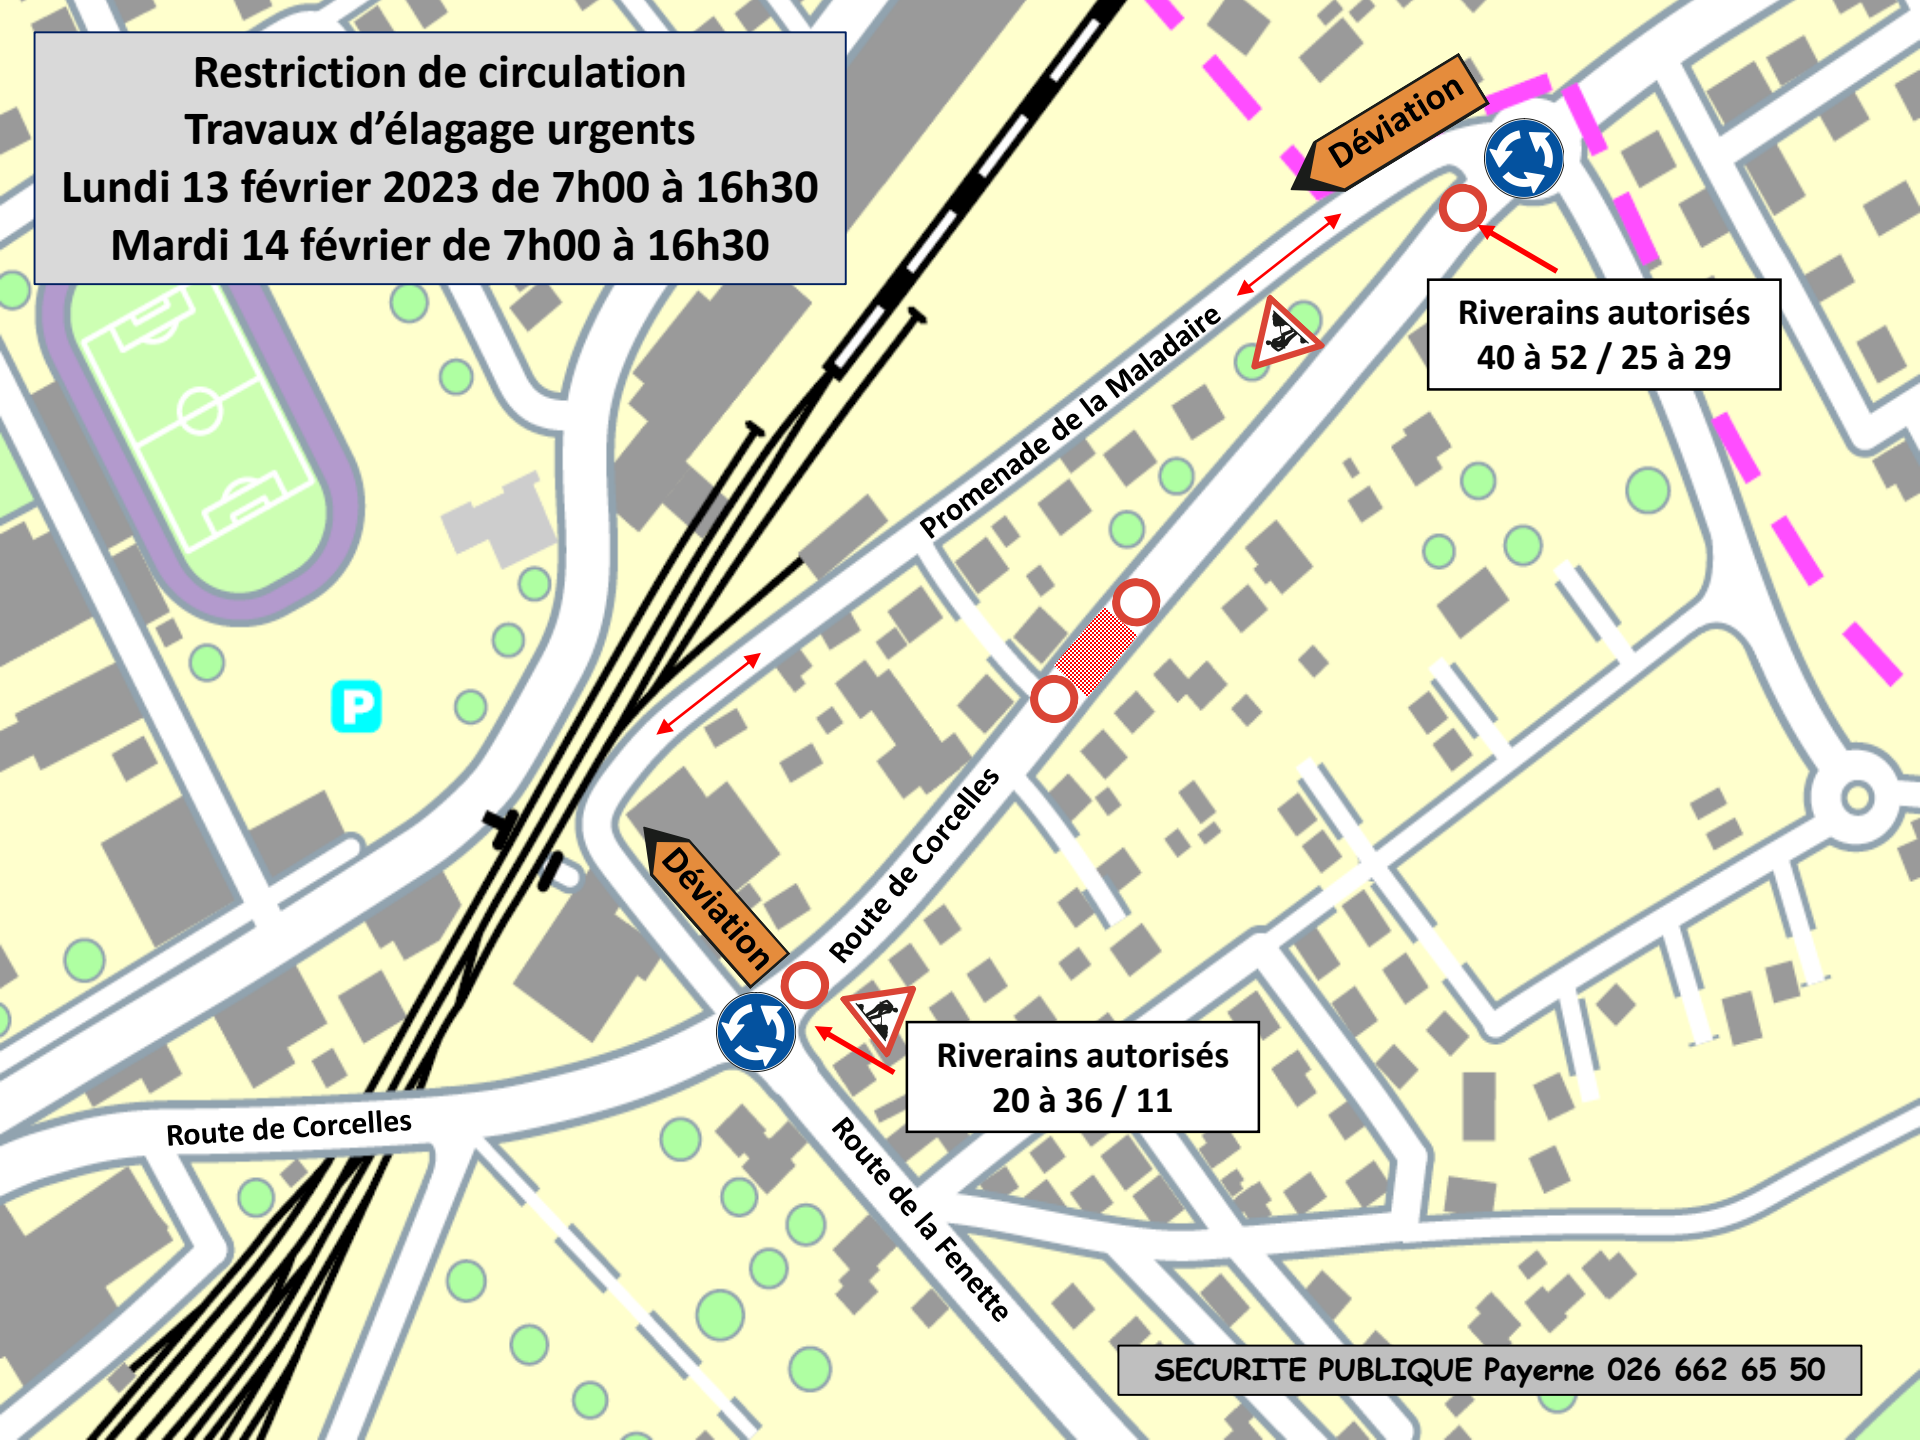

**Restriction de circulation**  
**Travaux d'élagage urgents**  
**Lundi 13 février 2023 de 7h00 à 16h30**  
**Mardi 14 février de 7h00 à 16h30**

**Riverains autorisés**  
**40 à 52 / 25 à 29**

**Riverains autorisés**  
**20 à 36 / 11**