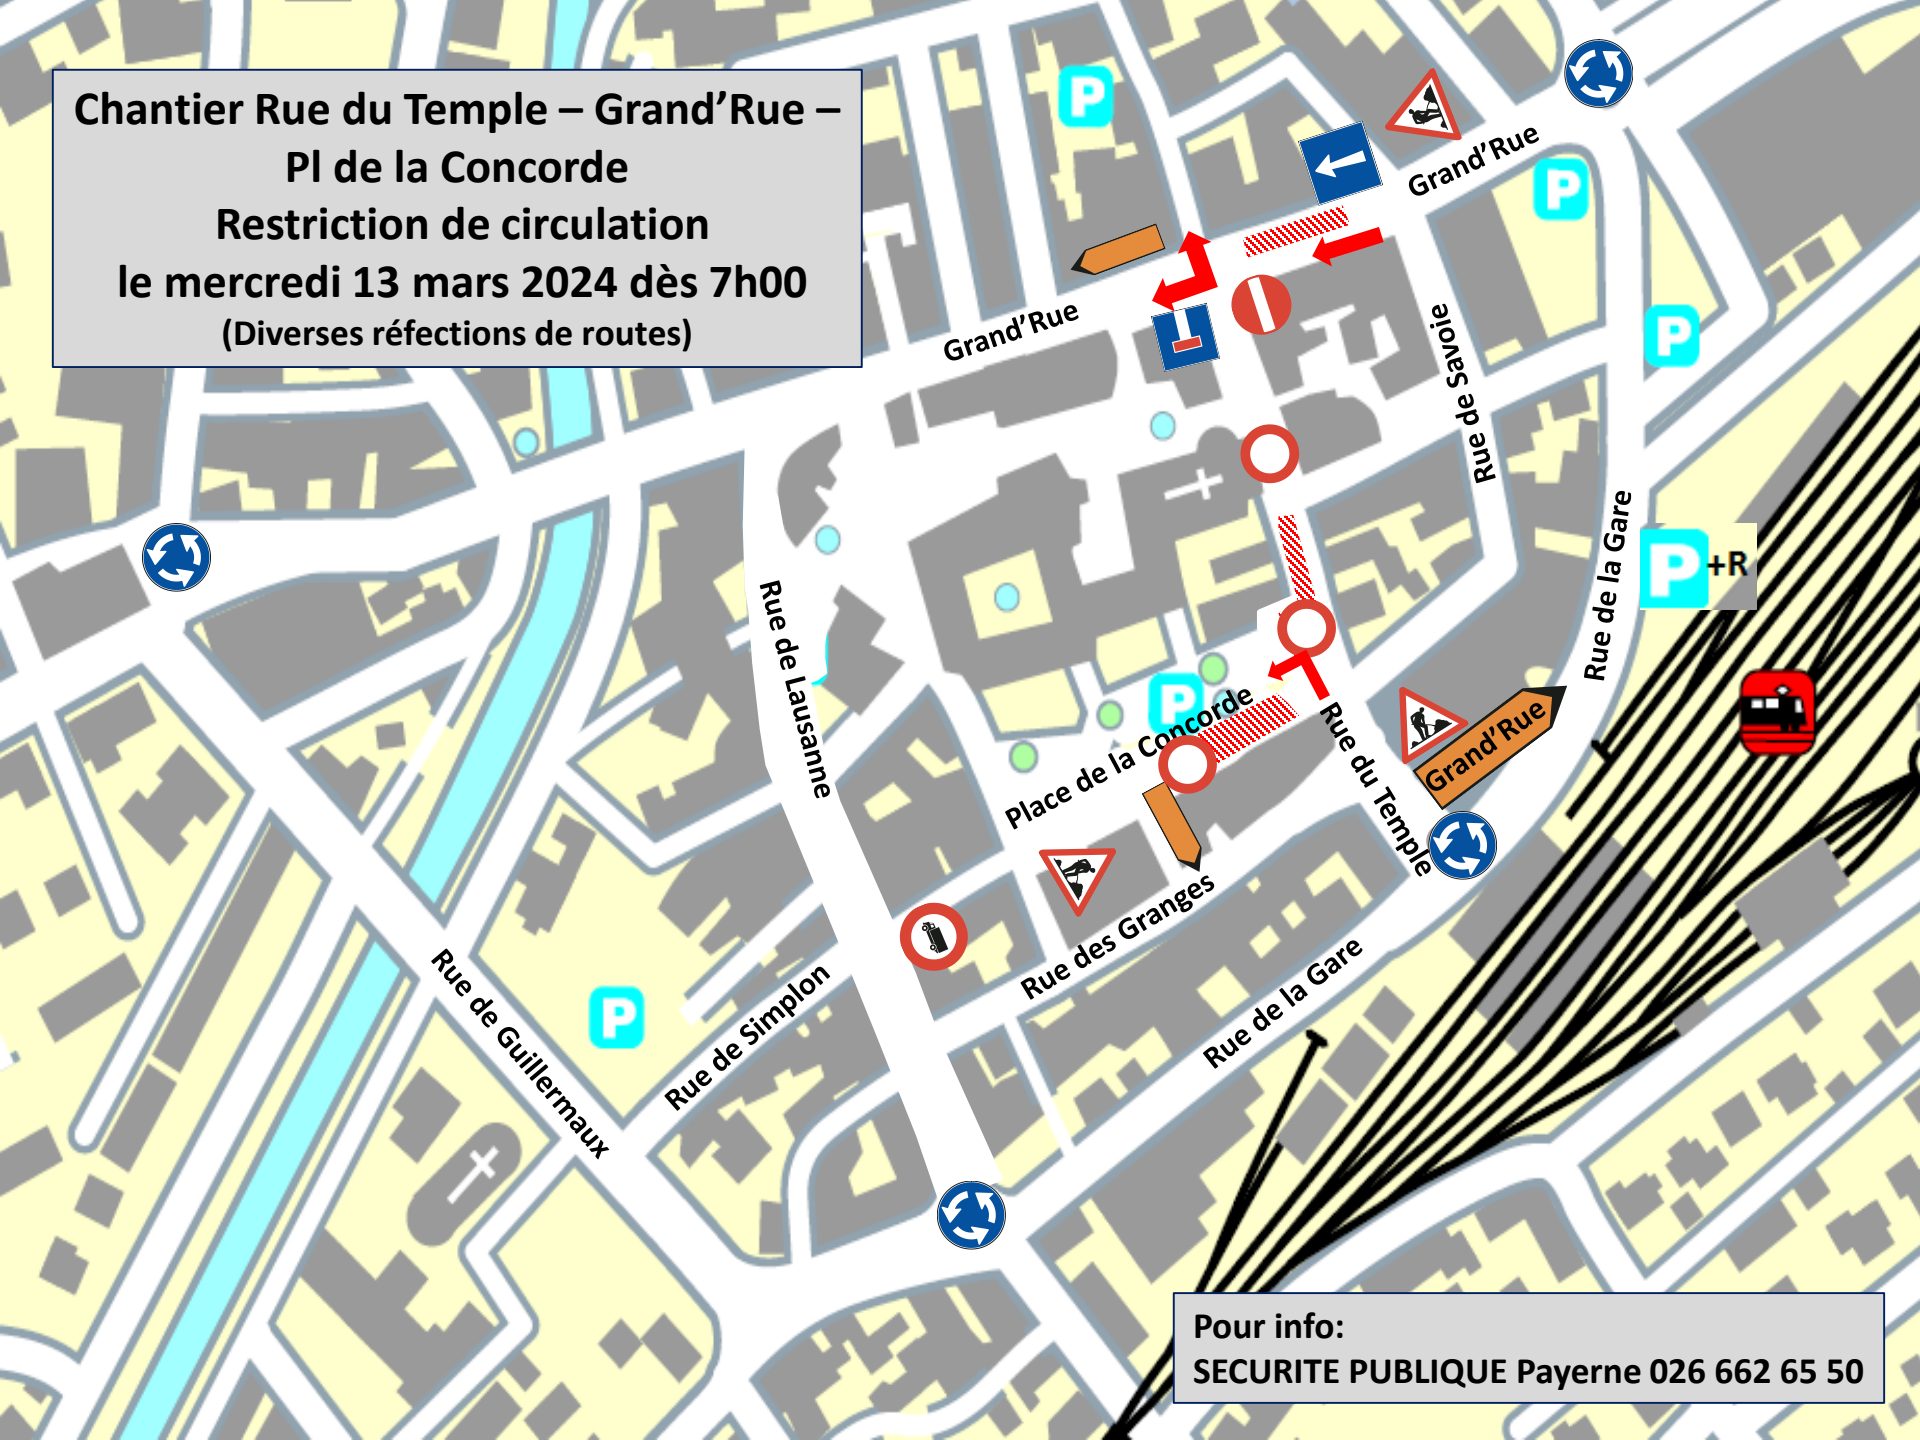

**Chantier Rue du Temple – Grand'Rue –
PI de la Concorde**
Restriction de circulation
le mercredi 13 mars 2024 dès 7h00
(Diverses réfections de routes)

Pour info:
SECURITE PUBLIQUE Payerne 026 662 65 50