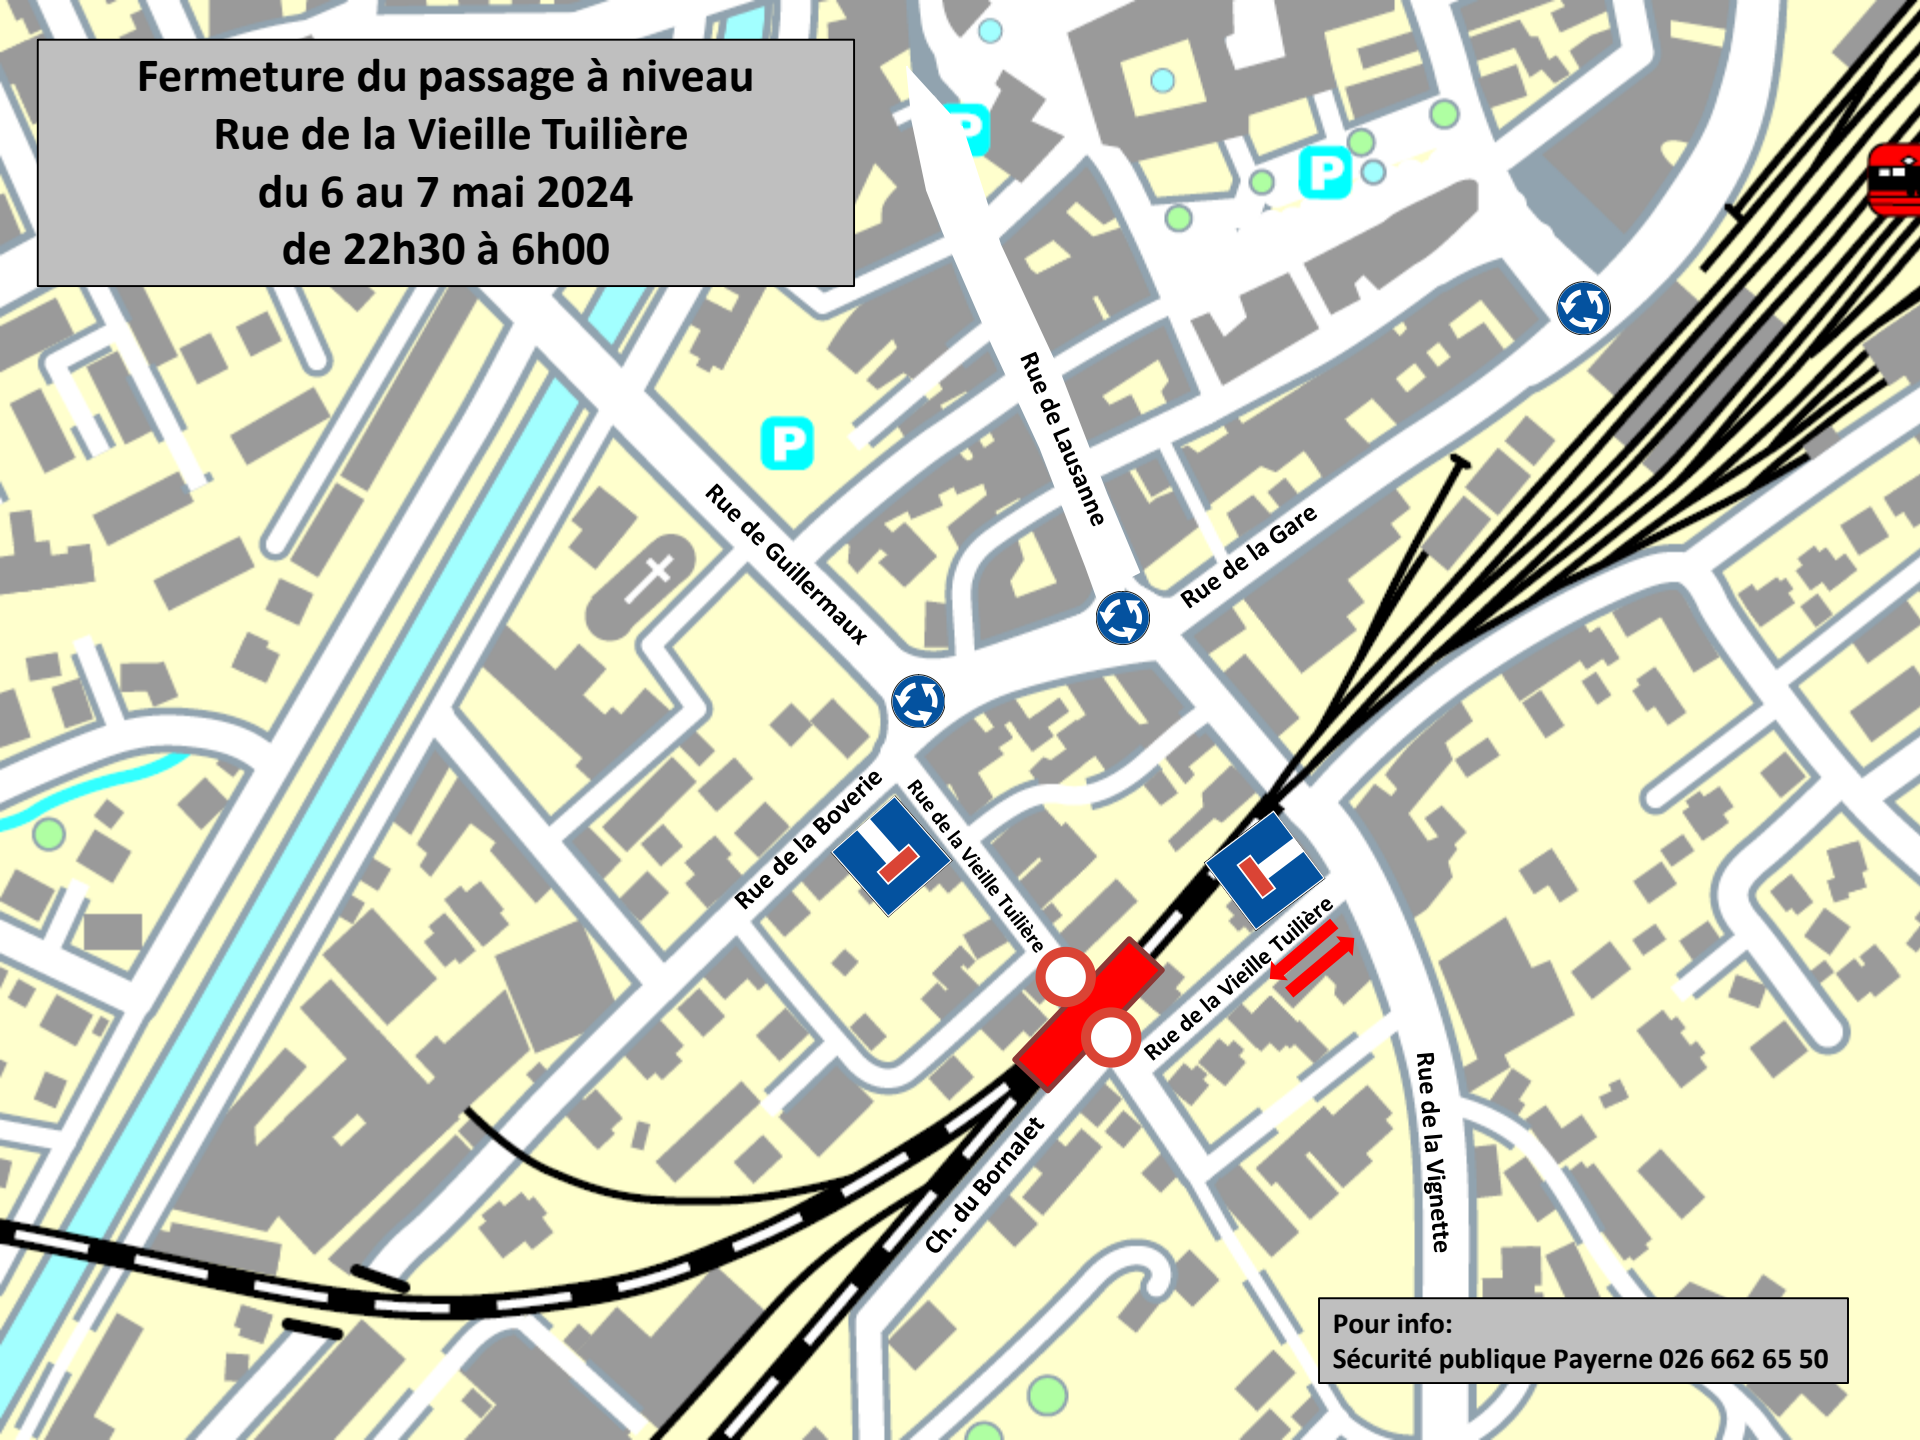

**Fermeture du passage à niveau
Rue de la Vieille Tuilière
du 6 au 7 mai 2024
de 22h30 à 6h00**

**Pour info:
Sécurité publique Payerne 026 662 65 50**