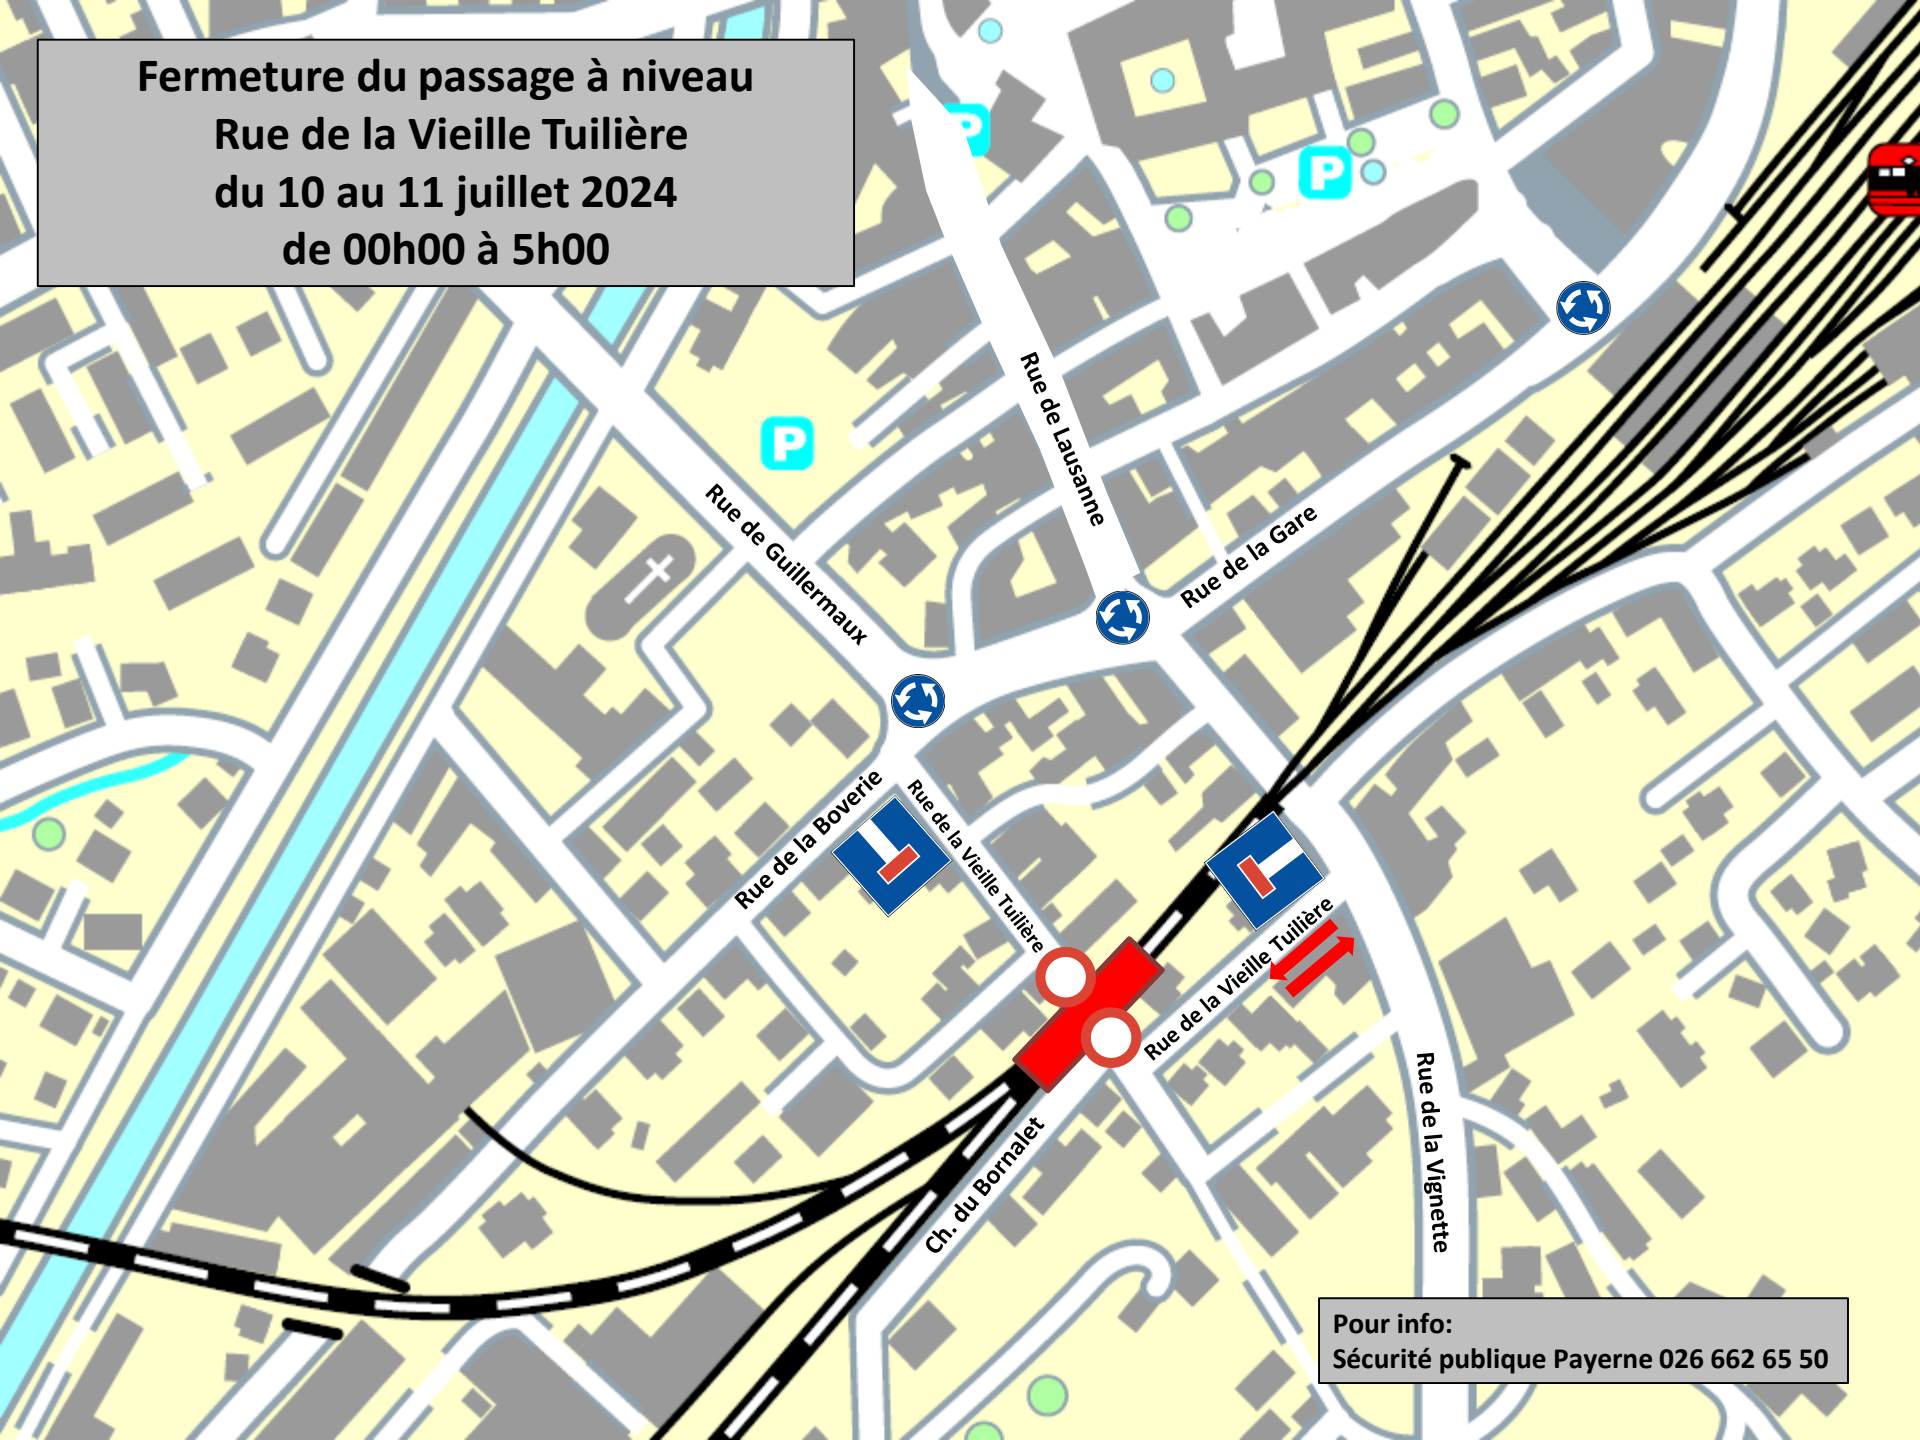

**Fermeture du passage à niveau  
Rue de la Vieille Tuilière  
du 10 au 11 juillet 2024  
de 00h00 à 5h00**

**Pour info:  
Sécurité publique Payerne 026 662 65 50**