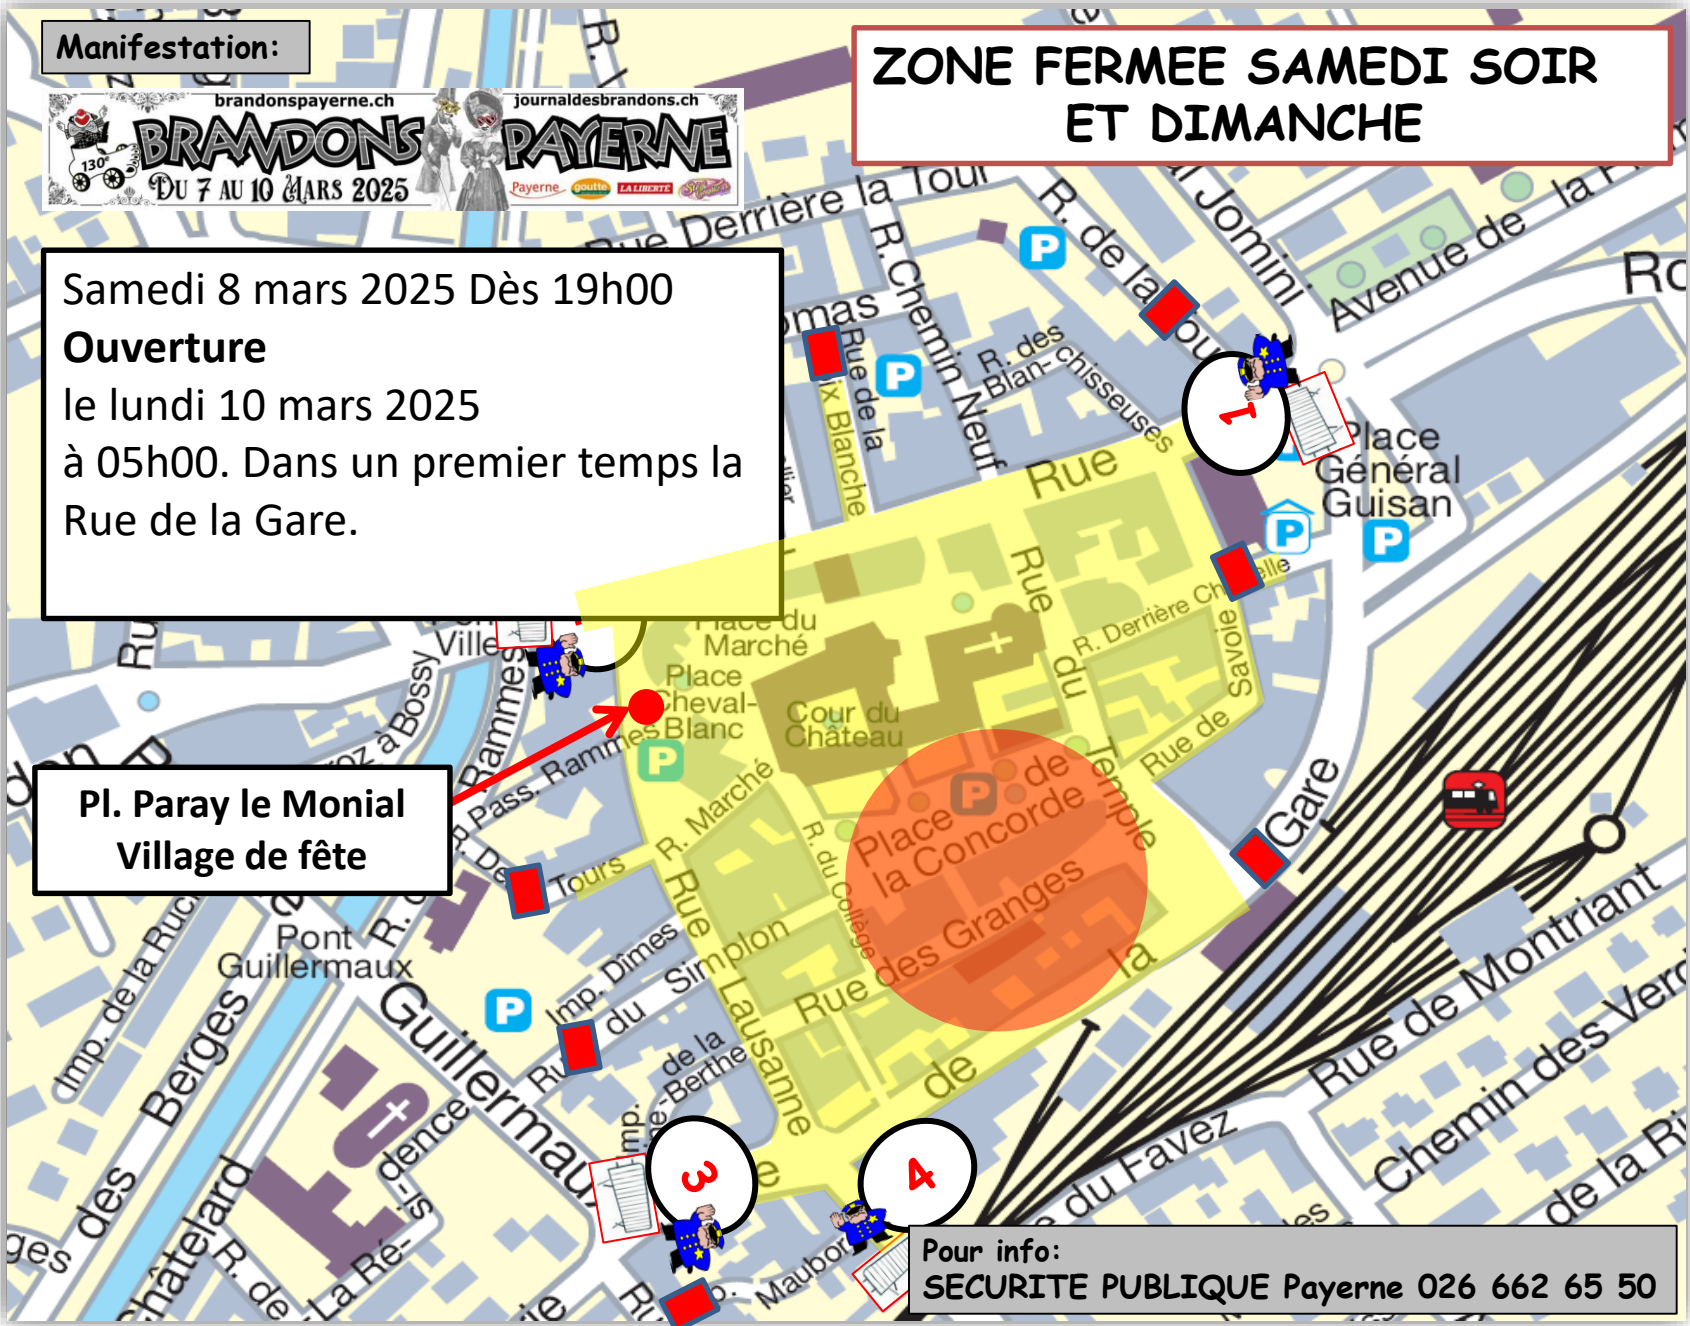

ZONE FERMEE SAMEDI SOIR ET DIMANCHE

Samedi 8 mars 2025 Dès 19h00
Ouverture
le lundi 10 mars 2025
à 05h00. Dans un premier temps la
Rue de la Gare.

Pl. Paray le Monial
Village de fête

Pour info:
SECURITE PUBLIQUE Payerne 026 662 65 50