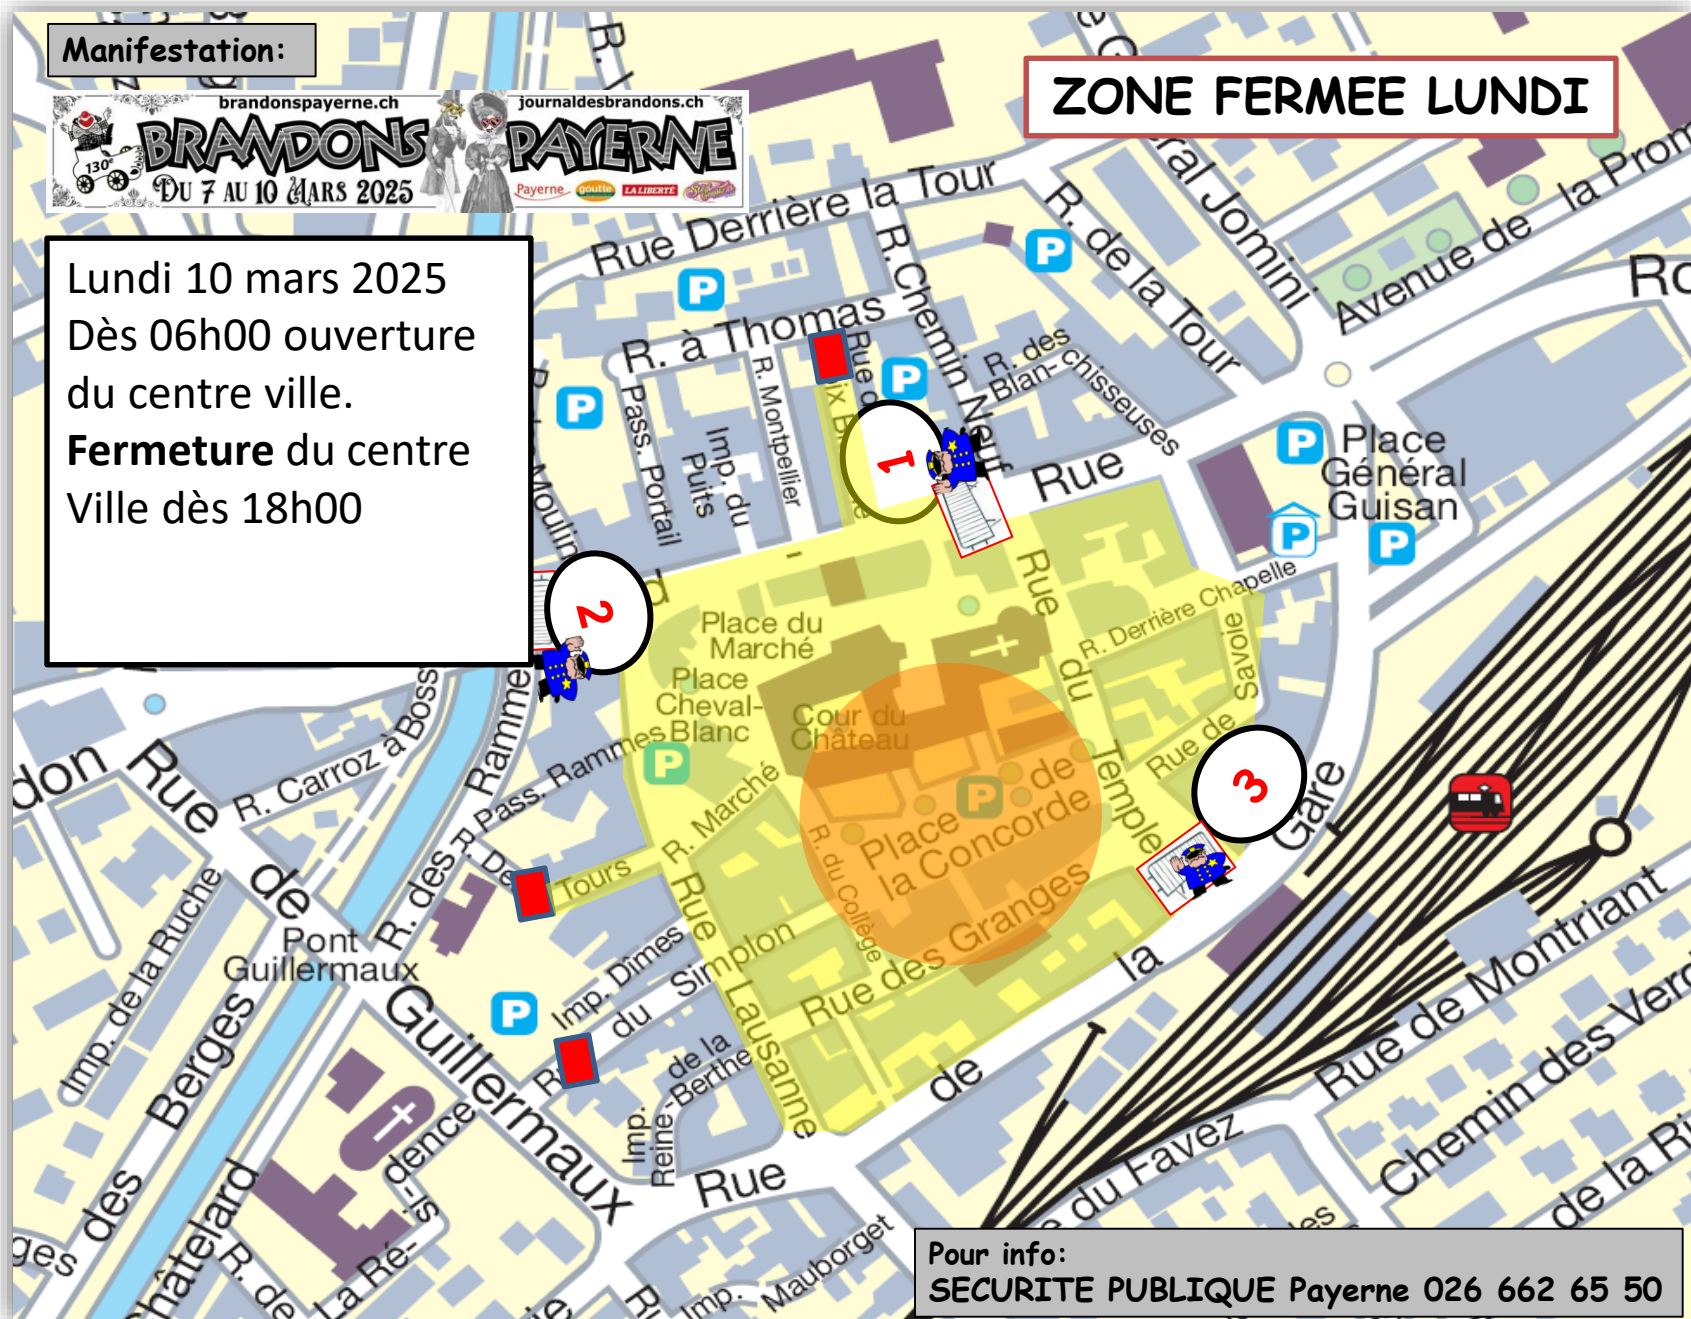

Manifestation:

ZONE FERMEE VENDREDI SOIR

Vendredi 7 mars 2025
Fermeture dès 19h00
Rue de la Gare dès 21h00

Pl. Paray le Monial
Village de fête

Pour info:
SECURITE PUBLIQUE Payerne 026 662 65 50

Manifestation:

ZONE FERMEE SAMEDI JOURNEE

Samedi 8 mars 2025
Réouverture de la ville
à 6h00 et 5h00 Rue de la Gare

Fermeture

Dès 13h00 Dans les deux sens giratoire Guisan / rampe CFF + le centre ville en jaune.

Ouverture

le lundi 10 mars 2025
à 06h00 .
La partie en jaune.

Pl. Paray le Monial
Village de fête

Pour info:
SECURITE PUBLIQUE Payerne 026 662 65 50

Manifestation:

ZONE FERMEE SAMEDI SOIR ET DIMANCHE

Samedi 8 mars 2025 Dès 19h00
Ouverture
le lundi 10 mars 2025
à 05h00. Dans un premier temps la
Rue de la Gare.

Pour info:
SECURITE PUBLIQUE Payerne 026 662 65 50

Manifestation:

Gardes barrières

Zone fermée au trafic véhicule

Bloc béton

Zone Forains Place de la Concorde

**Pl. Paray le Monial
Village de fête**

**Pour info:
SECURITE PUBLIQUE Payerne 026 662 65 50**