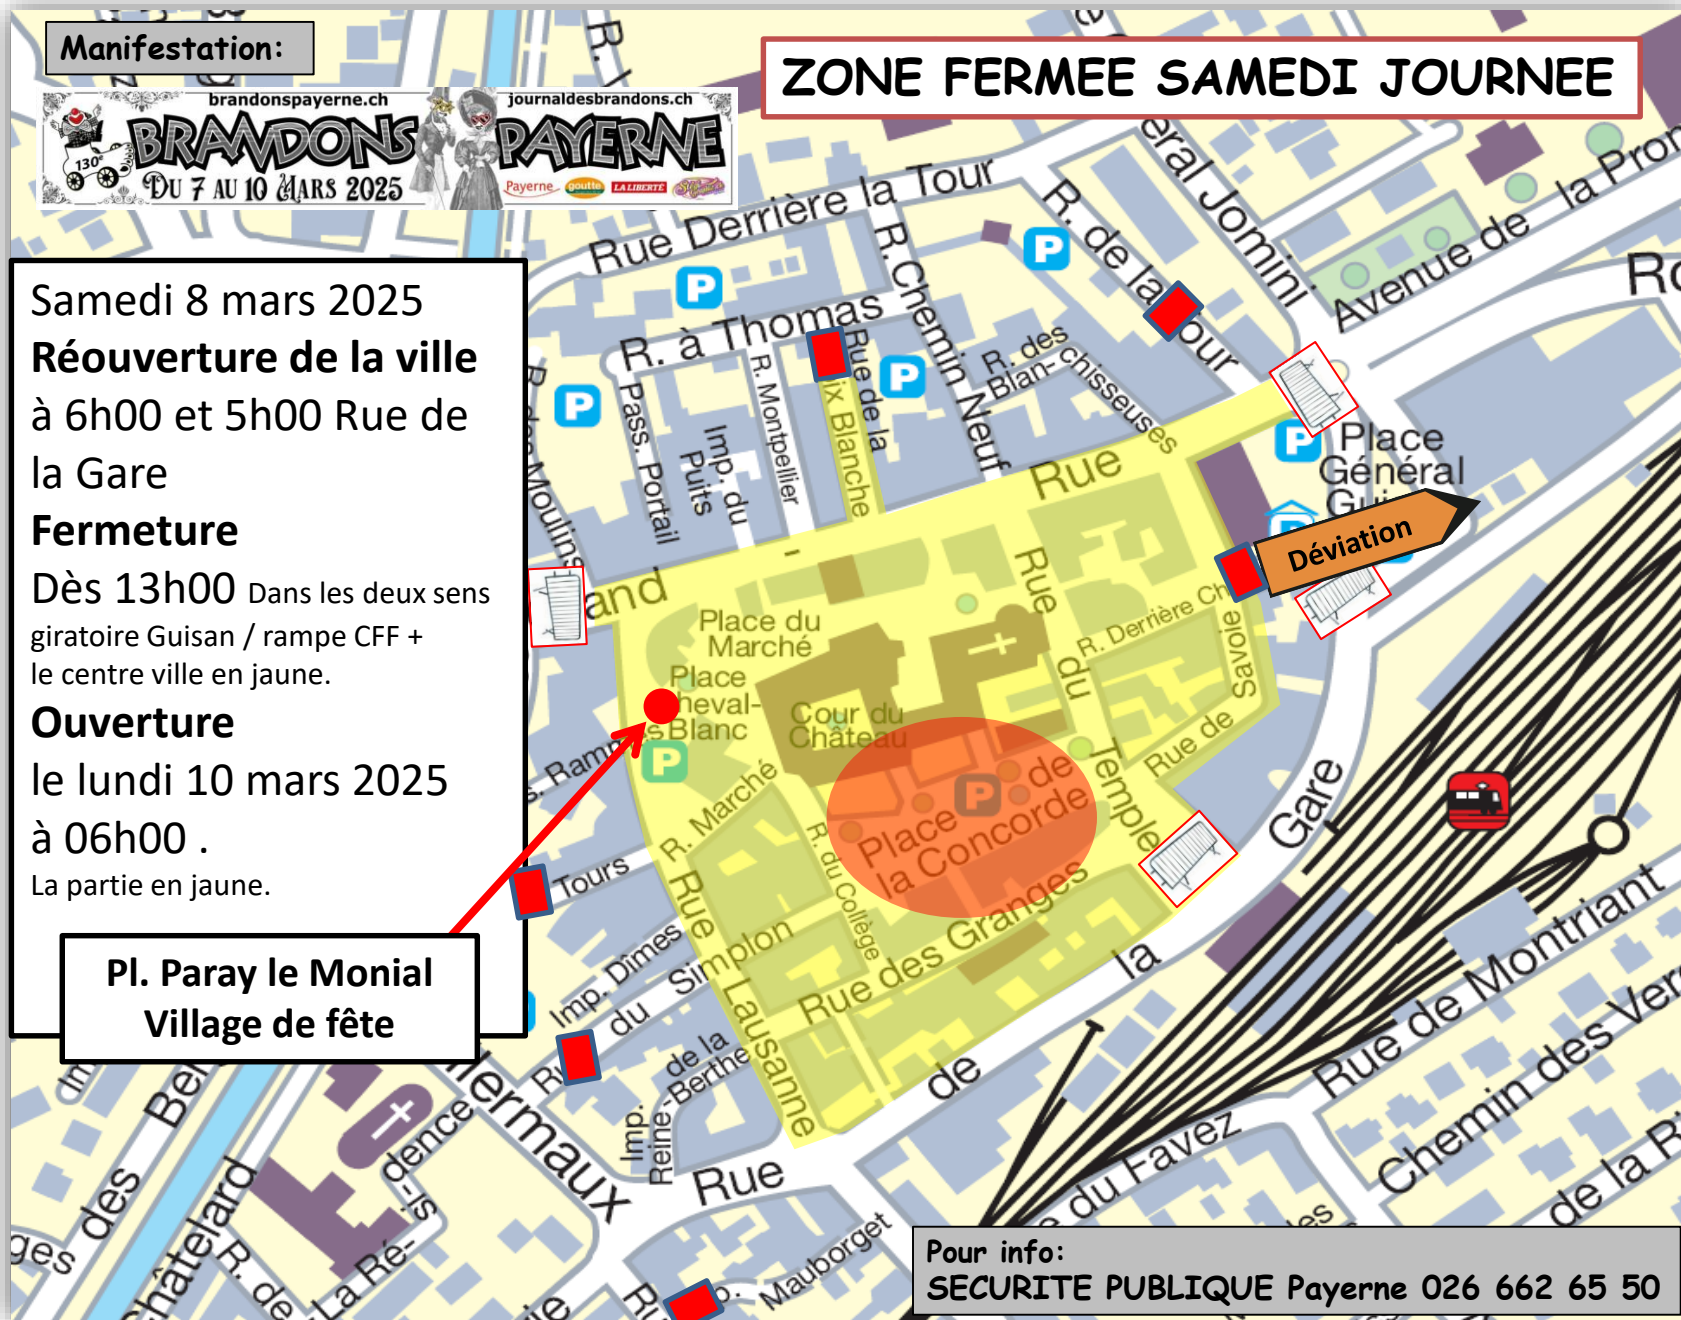

Manifestation:

ZONE FERMEE VENDREDI SOIR

Vendredi 7 mars 2025
Fermeture dès 19h00
Rue de la Gare dès 21h00

Pl. Paray le Monial
Village de fête

Pour info:
SECURITE PUBLIQUE Payerne 026 662 65 50

Manifestation:

ZONE FERMEE SAMEDI JOURNEE

Samedi 8 mars 2025
Réouverture de la ville
à 6h00 et 5h00 Rue de la Gare

Fermeture

Dès 13h00 Dans les deux sens giratoire Guisan / rampe CFF + le centre ville en jaune.

Ouverture

le lundi 10 mars 2025
à 06h00 .
La partie en jaune.

Pl. Paray le Monial
Village de fête

Pour info:
SECURITE PUBLIQUE Payerne 026 662 65 50

Manifestation:

ZONE FERMEE SAMEDI SOIR ET DIMANCHE

Samedi 8 mars 2025 Dès 19h00
Ouverture
le lundi 10 mars 2025
à 05h00. Dans un premier temps la
Rue de la Gare.