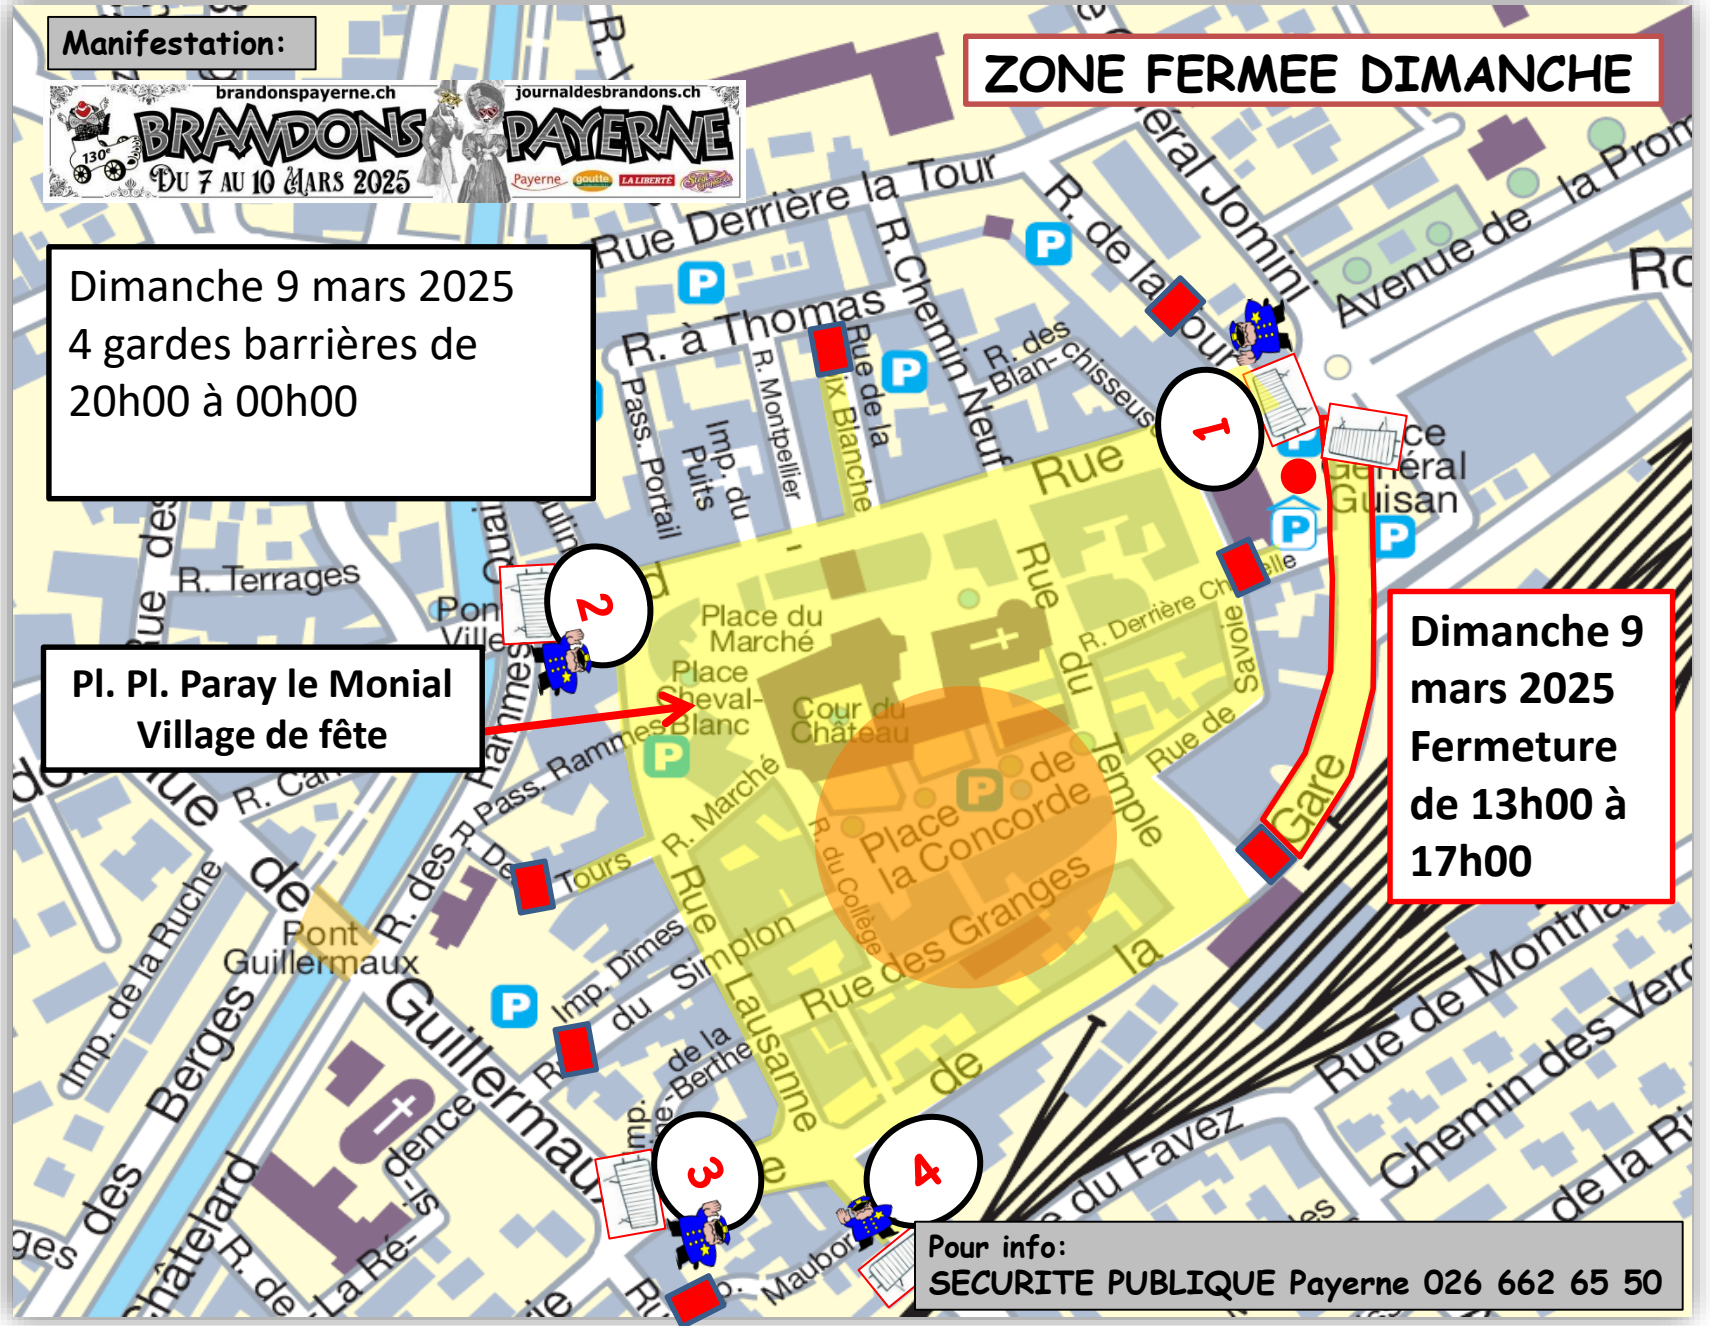

ZONE FERMÉE DIMANCHE

Dimanche 9 mars 2025
4 gardes barrières de
20h00 à 00h00

Pl. Pl. Paray le Monial
Village de fête

Dimanche 9
mars 2025
Fermeture
de 13h00 à
17h00

Pour info:
SECURITE PUBLIQUE Payerne 026 662 65 50