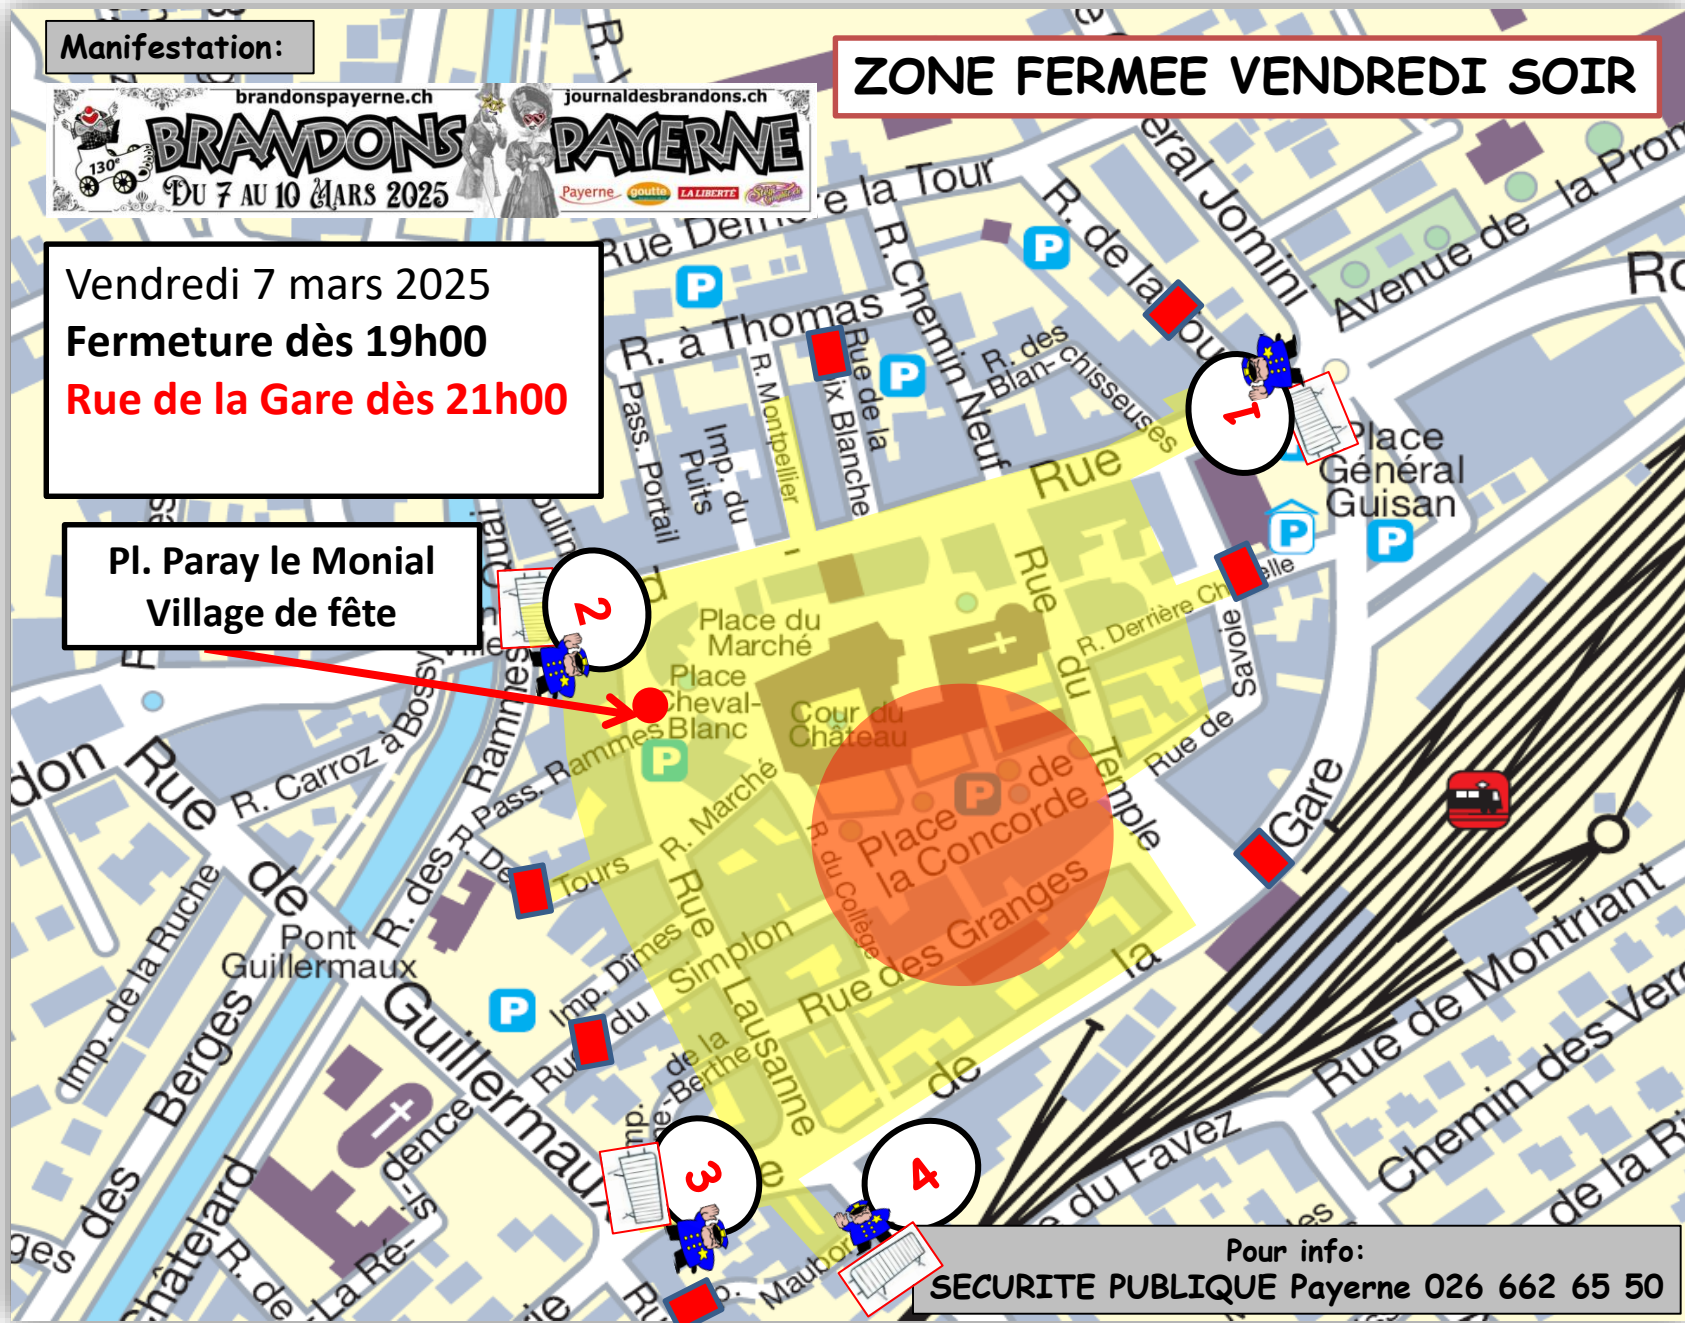

Manifestation:

ZONE FERMEE VENDREDI SOIR

Vendredi 7 mars 2025
Fermeture dès 19h00
Rue de la Gare dès 21h00

Pl. Paray le Monial
Village de fête

Pour info:
SECURITE PUBLIQUE Payerne 026 662 65 50

Manifestation:

ZONE FERMEE SAMEDI JOURNEE

Samedi 8 mars 2025
Réouverture de la ville
à 6h00 et 5h00 Rue de la Gare

Fermeture

Dès 13h00 Dans les deux sens giratoire Guisan / rampe CFF + le centre ville en jaune.

Ouverture

le lundi 10 mars 2025
à 06h00 .
La partie en jaune.

Pl. Paray le Monial
Village de fête

Pour info:
SECURITE PUBLIQUE Payerne 026 662 65 50

Manifestation:

ZONE FERMEE SAMEDI SOIR ET DIMANCHE

Samedi 8 mars 2025 Dès 19h00
Ouverture
le lundi 10 mars 2025
à 05h00. Dans un premier temps la
Rue de la Gare.

Pour info:
SECURITE PUBLIQUE Payerne 026 662 65 50

Manifestation:

Gardes barrières

Zone fermée au trafic véhicule

Bloc béton

Zone Forains Place de la Concorde

**Pl. Paray le Monial
Village de fête**

**Pour info:
SECURITE PUBLIQUE Payerne 026 662 65 50**