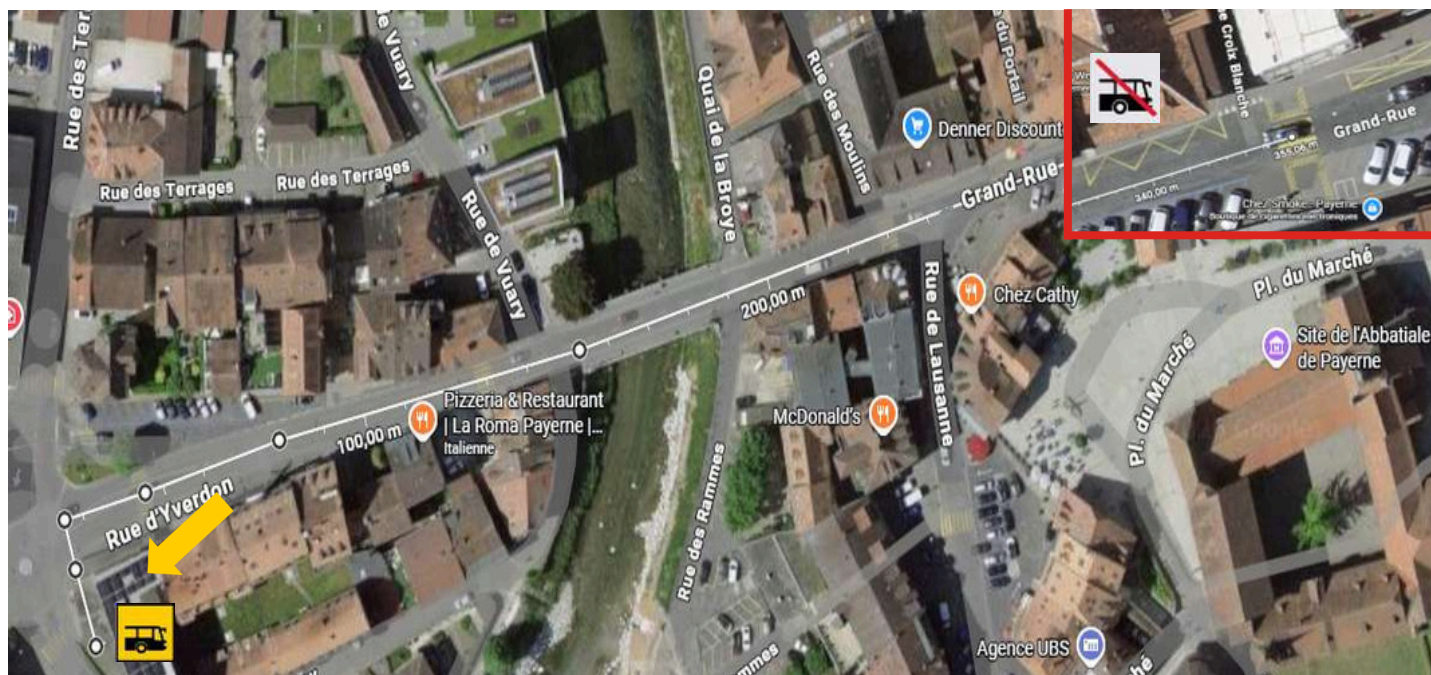

Annonce d'exploitation

**Lignes 20.571 - 572**

**Du 18 mai au 03 juillet 2026**

**PAYERNE GRAND'RUE**

**Pour cause de Travaux**

**Arrêt déplacé 355 mètres plus bas**

**Intersection rues d'Yverdon et Guillermaux**